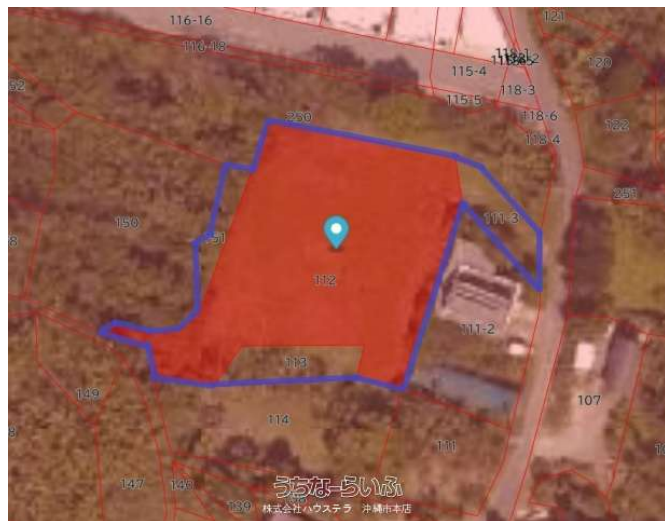

【本部町新里】新里に470坪の土地が出ました！！付近物件もお探しの方は是非ハウステラまでご連絡ください♪

物件種別	賃貸土地		
所在地	本部町新里		
家賃 (共益費)	12万円 (ナシ)		
土地面積	1554m ² / 470.09坪		
敷金/礼金	2ヶ月/ナシ	保証金	ナシ
仲介手数料	1.1ヶ月		
料金備考	-		
契約期間	定期借地契約	更新料	ナシ
引渡し	即日	取引	仲介
物件備考	-		