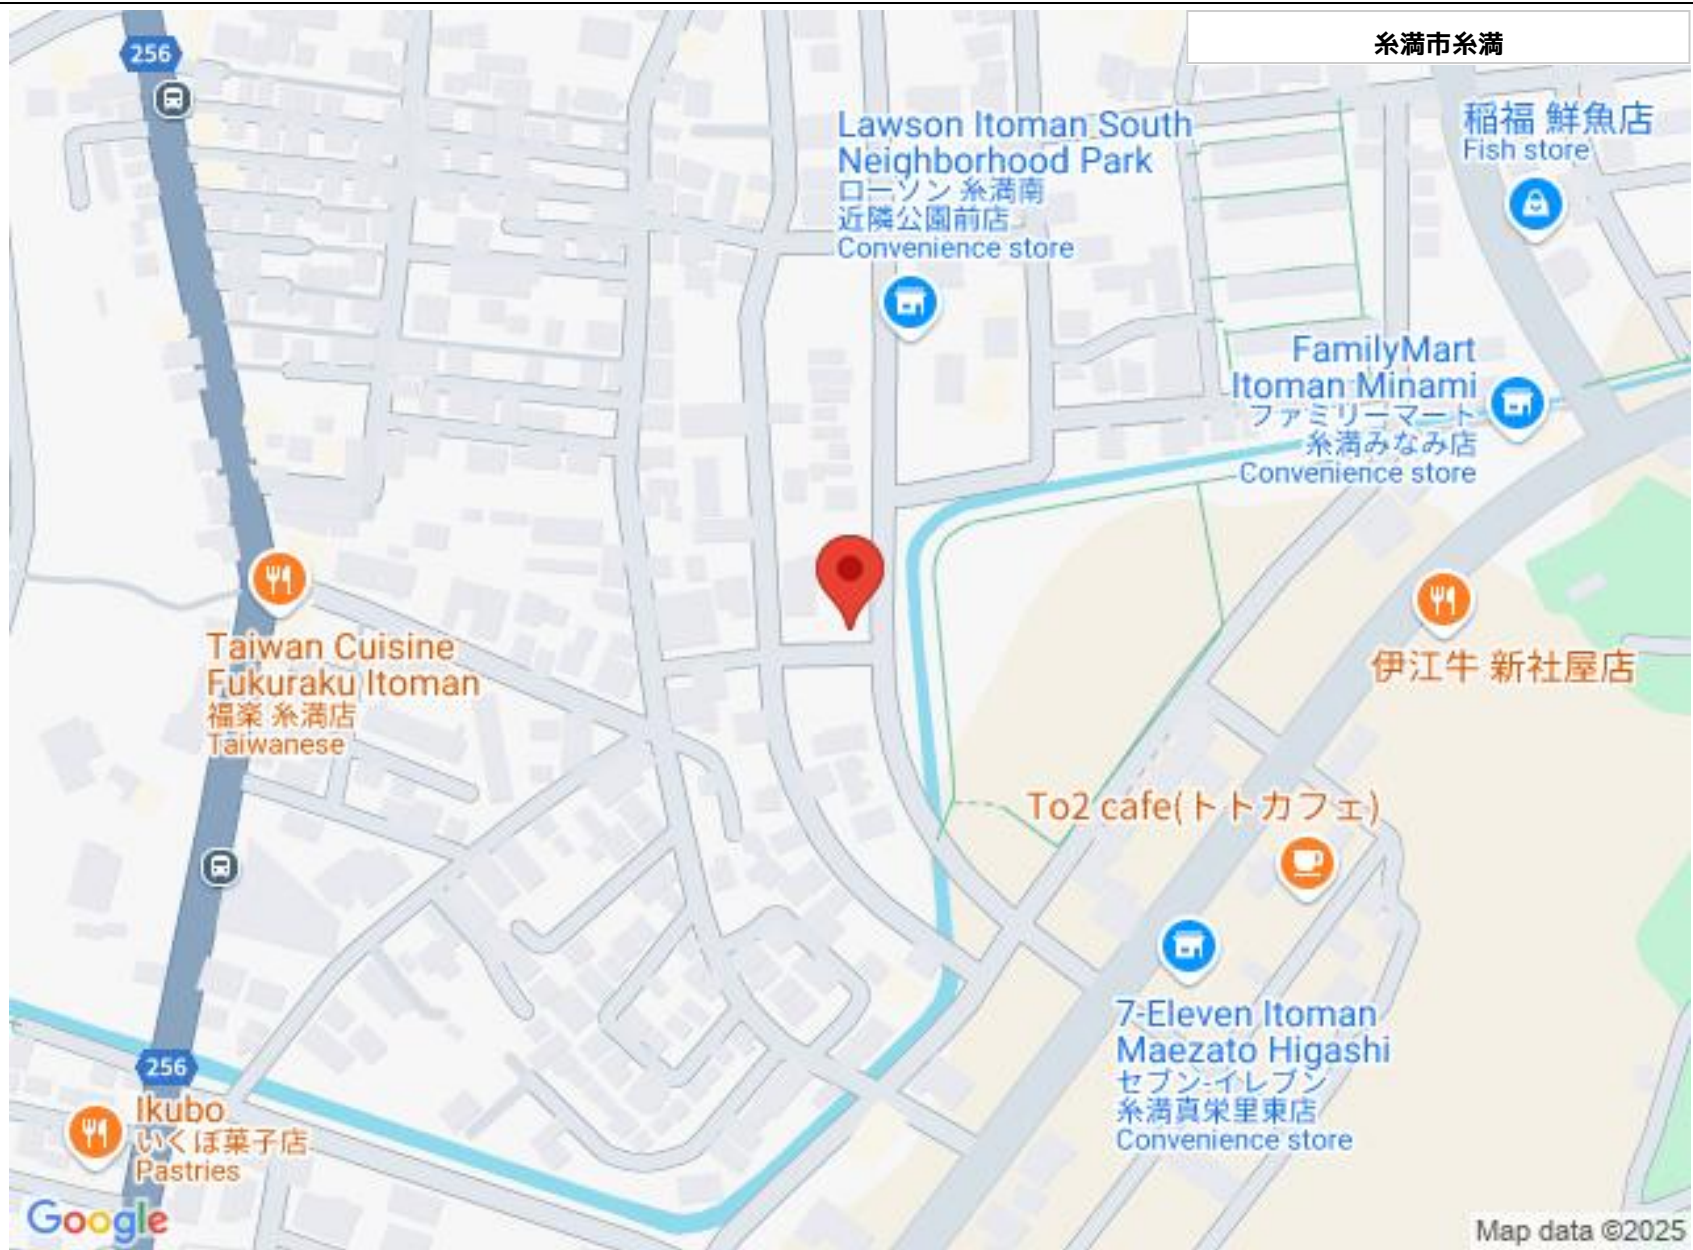

北美ハウジング

〒904-2141 沖縄県沖縄市池原 1-15-3

沖縄県知事免許(3)第4222号

TEL 098-975-8988

営業時間: 平日 09:00~17:00

定休日: 日曜日・