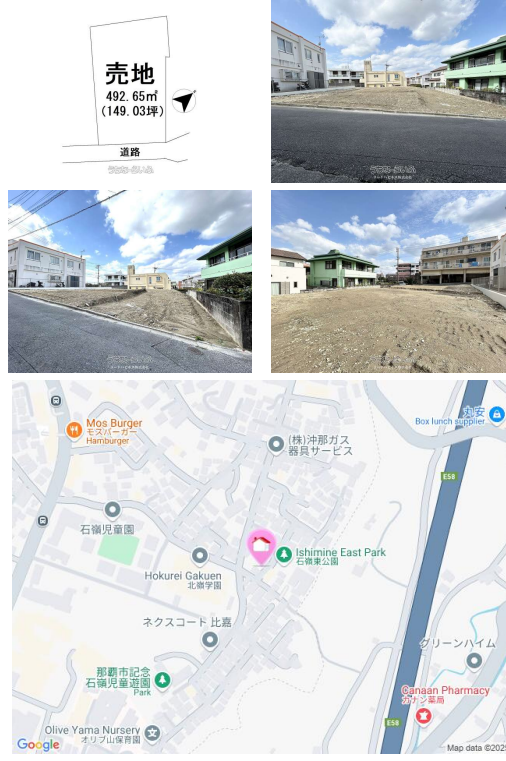

首里石嶺町に約149坪の売地出ました！石嶺小学校まで徒歩9分☆ ご案内可能です♪お気軽にお問い合わせ下さい☆

設備・こだわり条件:更地,上水道,下水道 i

スマホで物件を見る

リードハピネス株式会社

〒901-2133 沖縄県浦添市城間 4-20-3

沖縄県知事免許番号(1)第5542号

物件種別	売買土地		
所在地	那覇市首里石嶺町4丁目		
価格	8,198万円		
価格備考	-		
坪単価	55.01万円	土地面積	492.65㎡ / 149.03坪
地目	宅地		
用途地域	第一種低層		
接道方向	南東4m		
建ぺい率 / 容積率	50% / 100%	取引態様	仲介
都市計画	市街化区域	土地権利	所有
私道負担	無し	引き渡し	相談
交通	【バス停】社会福祉施設前: 徒歩約6分		
物件備考	☆周辺施設☆・石嶺小学校まで徒歩約9分・石嶺中学校まで徒...		