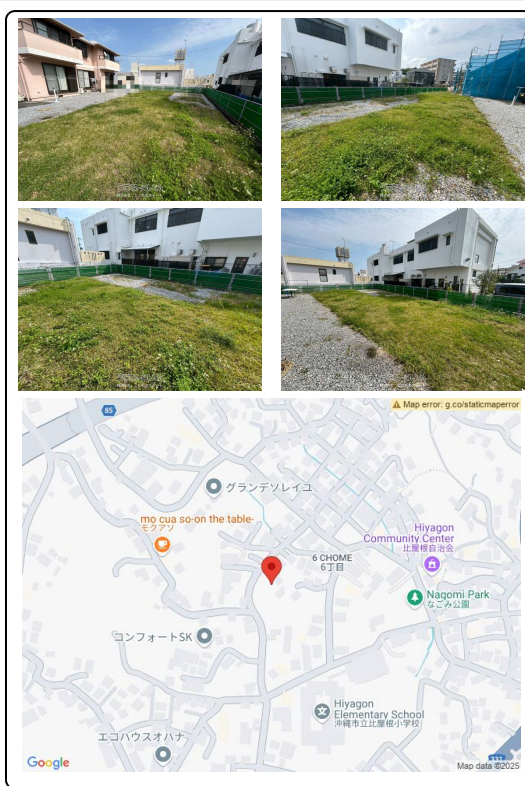

【沖縄市比屋根6丁目】2号地☆残り1区画☆約76.19坪☆建築条件無し☆比屋根小学校まで徒歩約3分☆
お気軽にお問い合わせください☆

設備・こだわり条件:平坦地,更地,上水道,下水道)

スマホで物件を見る

株式会社 こちエステート

〒901-2133 沖縄県浦添市城間 3-4-8

沖縄県知事免許番号(1)5526号

物件種別	売買土地		
所在地	沖縄市比屋根6丁目		
価格	2,198万円		
価格備考	-		
坪単価	-	土地面積	240.53m ² / 72.76坪
地目	宅地		
用途地域	無指定		
接道方向	北西4.2m		
建ぺい率 / 容積率	70% / 200%	取引態様	仲介
都市計画	非線引	土地権利	所有
私道負担	-	引き渡し	相談
交通	【バス停】比屋根: 徒歩約7分		
物件備考	-		