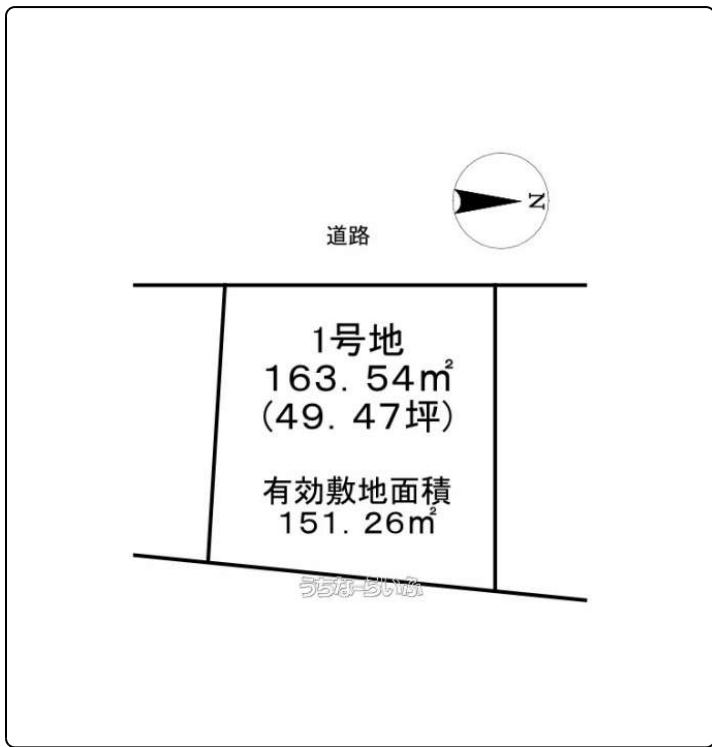

価格調整致しました！！【1号地】北美小学校・美里中学校区☆建築条件無し 国道331号線沿いで沖縄北
C近くなので交通アクセス良し！！お問い合わせはハウストゥ沖縄上地へ♪

設備・こだわり条件:更地,上水道,下水道 1

スマホで物件を見る

ハウストゥ 沖縄上地

〒904-0031 沖縄県沖縄市上地 1-16-19
沖縄県知事(2)第5047号

物件種別	売買土地		
所在地	沖縄市池原5丁目		
価格	1,698万円		
価格備考	諸経費含めたローンシュミレーション等対応可能♪物件情報多数!当店HPはこちら→ https://okinawauuechi-housedo.com/		
坪単価	-	土地面積	163.54m ² / 49.47坪
地目	宅地		
用途地域	無指定		
接道方向	東5m、西18m		
建ぺい率 / 容積率	70% / 200%	取引態様	仲介
都市計画	非線引	土地権利	所有
私道負担	無し	引き渡し	相談
交通	【モノレール】てだこ浦西駅:徒歩約255分 【バス停】池原団地前:徒歩約3分		
物件備考	当店ではコロナウイルス感染防止対策を実施しております。(スタッフのマ...		