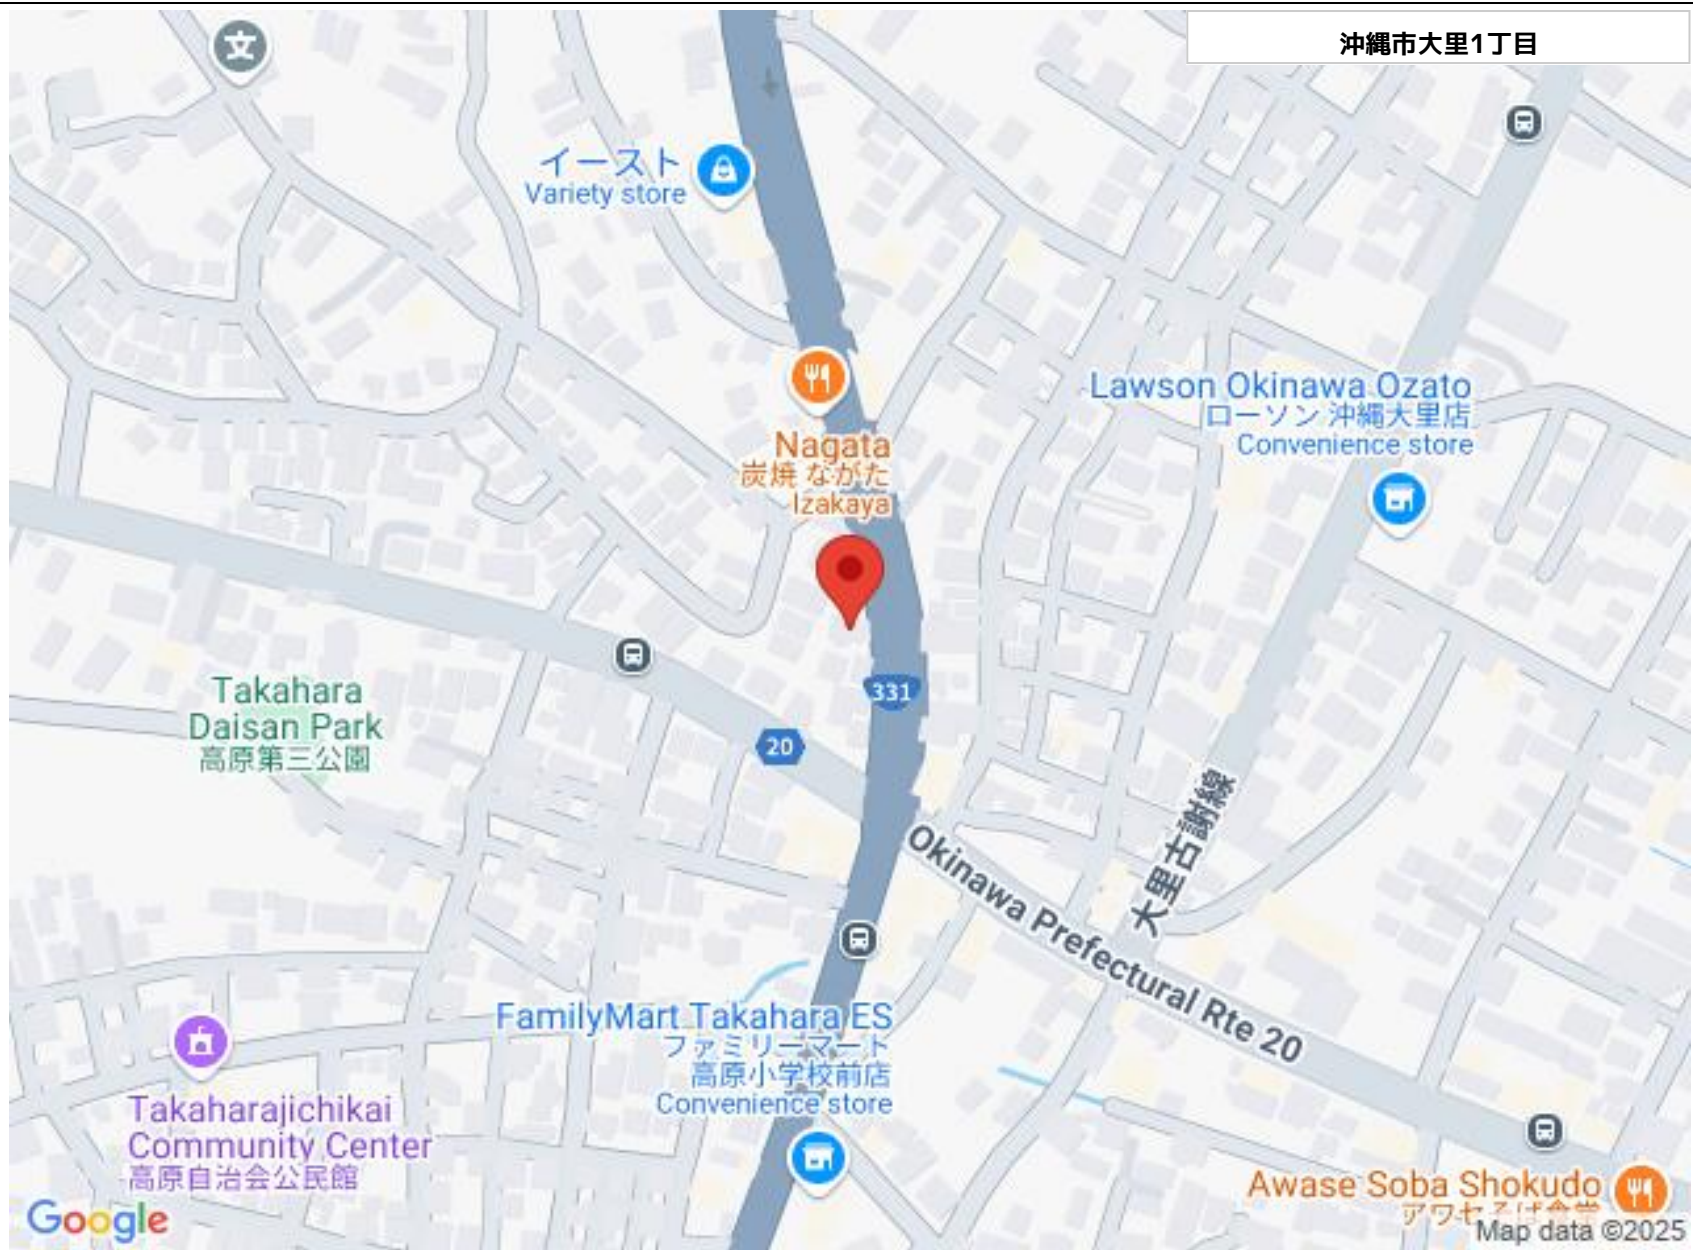

沖縄市大里1丁目

イースト
Variety store

Nagata
炭焼 ながた
Izakaya

Lawson Okinawa Ozato
ローソン 沖縄大里店
Convenience store

Takahara
Daisan Park
高原第三公園

FamilyMart Takahara ES
ファミリーマート
高原小学校前店
Convenience store

Takaharajichikai
Community Center
高原自治会公民館

Awase Soba Shokudo
アワセそば食堂
Map data ©2025

LIXIL不動産ショップ Nice不動産 本店

〒901-2102 沖縄県浦添市前田 641-1

沖縄県知事（1）第5410号

TEL 098-877-0713

営業時間: 09:00~18:00 ※物件案内は、毎日24:00まで行っております。

ご予約の際は、当日18:00までにご連絡ください。

定休日: 年中無休