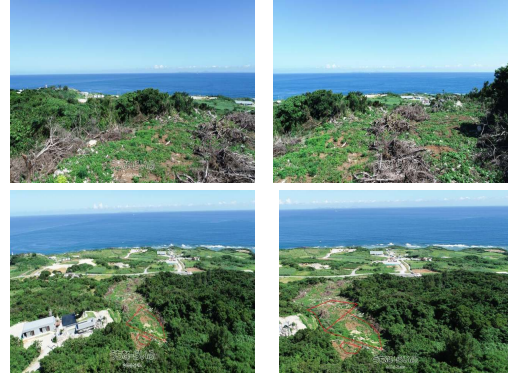

高台でパノラマオーシャンビューです。

設備・こだわり条件:高台

スマホで物件を見る

合同会社KOU

〒905-1144 沖縄県名護市仲尾次 932-6

沖縄県知事免許番号(1)第5259号

物件種別	売買土地		
所在地	今帰仁村古宇利		
価格	7,890万円		
価格備考	-		
坪単価	15万円	土地面積	1739m ² / 526.05坪
地目	原野		
用途地域	無指定		
接道方向	西		
建ぺい率 / 容積率	- / -	取引態様	一般媒介
都市計画	都市計画区域外	土地権利	所有
私道負担	-	引き渡し	即日
交通	-		
物件備考	-		