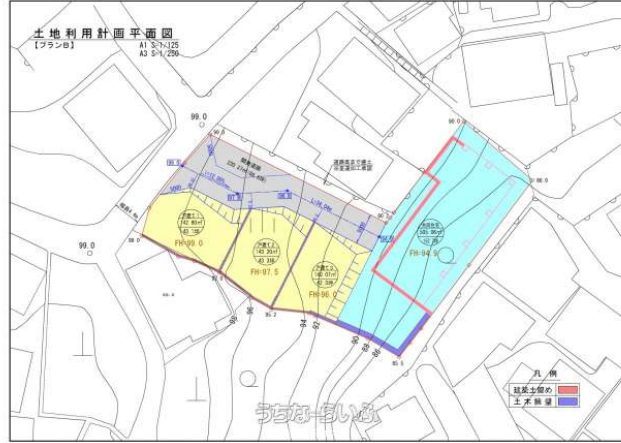

人気地区！希少物件3区画完成宅地渡しです！建築条件なし！予約受付中です！土日、祝祭日もお電話受け付けておりますので、お気軽にお問合せ下さい！

設備・こだわり条件:平坦地,高台,更地,低層住居専用地域,プロパンガス,上水道,下水道

スマホで物件を見る

株式会社カミエステート

〒901-2114 沖縄県浦添市安波茶 1-27-9 すえひろビル 201

沖縄県知事免許(1)第5241号

物件種別	売買土地		
所在地	那覇市首里崎山町1丁目		
価格	2,815万円		
価格備考	-		
坪単価	64.98万円	土地面積	143.2m ² / 43.32坪
地目	宅地		
用途地域	第一種低層		
接道方向	北5m		
建ぺい率 / 容積率	50% / 100%	取引態様	売主
都市計画	市街化区域	土地権利	所有
私道負担	無し	引き渡し	相談
交通	【モノレール】首里駅: 徒歩約15分 【バス停】那覇インター前: 徒歩約4分		
物件備考	-		