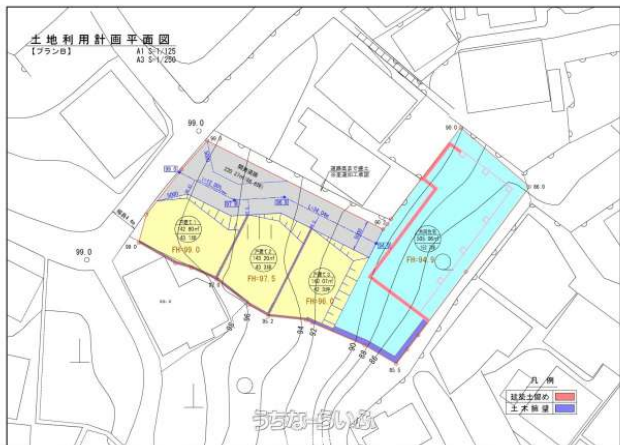

人気地区！希少物件3区画完成宅地渡しです！建築条件なし！予約受付中です！土日、祝祭日もお電話受け付けておりますので、お気軽にお問い合わせ下さい！

設備・こだわり条件:平坦地,高台,更地,低層住居専用地域,プロパンガス,上水道,下水道

スマホで物件を見る

株式会社カミエステート

〒901-2114 沖縄県浦添市安波茶 1-27-9 すえひろビル 201

沖縄県知事免許(1)第5241号

物件種別	売買土地		
所在地	那覇市首里崎山町1丁目		
価格	2,815万円		
価格備考	-		
坪単価	64.98万円	土地面積	143.2m ² / 43.32坪
地目	宅地		
用途地域	第一種低層		
接道方向	北5m		
建ぺい率 / 容積率	50% / 100%	取引態様	売主
都市計画	市街化区域	土地権利	所有
私道負担	無し	引き渡し	相談
交通	【モノレール】首里駅: 徒歩約15分 【バス停】那覇インター前: 徒歩約4分		
物件備考	-		