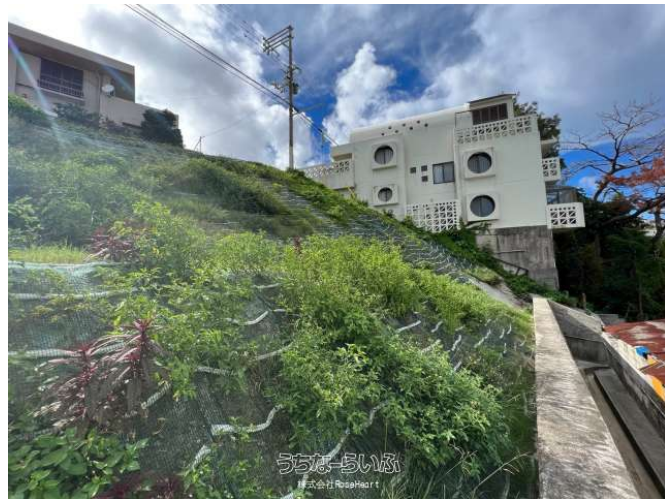

【分筆案3筆】サト-経塚駅まで車で3分!!ス-パ-等も近く生活便利な立地(\*^^\*)沢岷小学  
 校まで徒歩5分と通学面も安心です月30坪の木造住宅が3,000万円で建築出来ます(基礎上げ工事費用含  
 む)土地代合わせて約5,000万円!!詳細はお気軽にお問合せ下さい★

設備・こだわり条件:更地,上水道,下水道

スマホで物件を見る