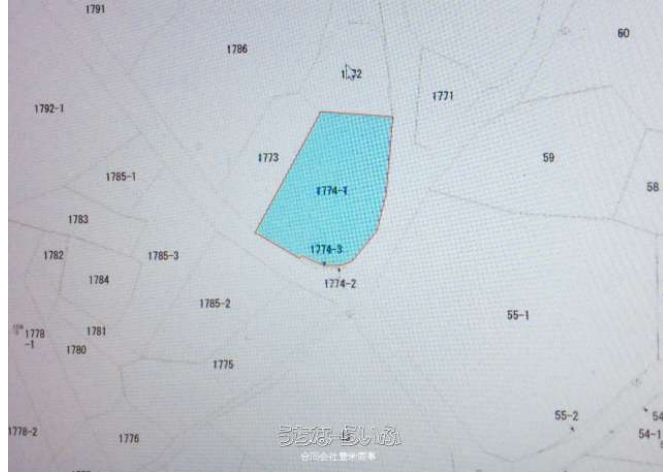

高台の土地です。古宇利大橋・運天港入り口（コバルトブルー）内海・今帰仁の山々が一望に出来ます。人気観光地古宇利島別荘・カフェに最適。

物件種別	売買土地		
所在地	今帰仁村古宇利		
価格	5,977万円		
価格備考	-		
坪単価	40万円	土地面積	494.02m ² / 149.44坪
地目	畑		
用途地域	無指定		
接道方向	東5m、南4m		
建ぺい率 / 容積率	- / -	取引態様	専属専任媒介
都市計画	都市計画区域外	土地権利	所有
私道負担	無し	引き渡し	即日
交通	-		
物件備考	※今帰仁村景観条例 ※上水道公共上水道 ※下水道ナシ（浄化槽設置...		