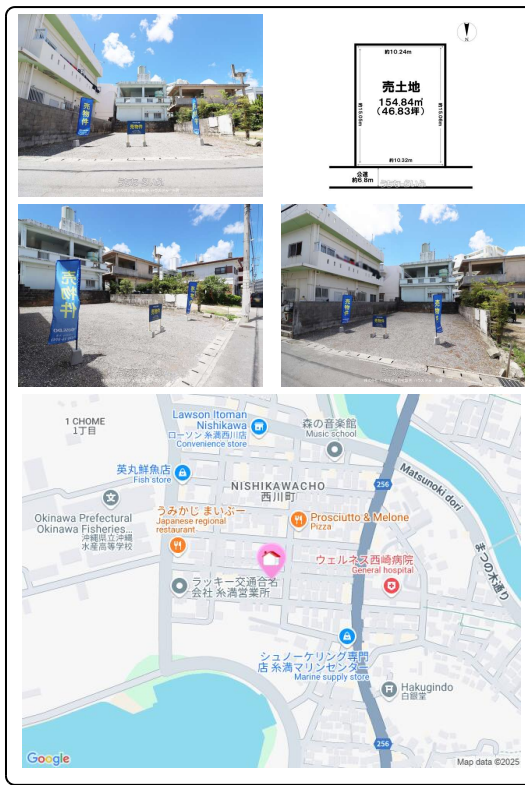

夢の土地、ここからスタート！【西崎小学校徒歩11分！】<<売土地糸満市西川町>>土地面積46.83坪！更地、建築条件なし！好きなハウスメーカーにて建築可能！住宅用地におすすめのハウズドゥ糸満までお気軽にお問い合わせください♪

設備・こだわり条件:更地,前道6m以上,プロパンガス,上水道

物件種別	売買土地		
所在地	糸満市西川町		
価格	2,198万円		
価格備考	-		
坪単価	-	土地面積	154.84m ² / 46.84坪
地目	宅地		
用途地域	第一種中高層		
接道方向	北6.8m		
建ぺい率 / 容積率	60% / 200%	取引態様	仲介
都市計画	市街化区域	土地権利	所有
私道負担	無し	引き渡し	相談
交通	【バス停】糸満入口: 徒歩約3分		
物件備考	■西崎でいご児童公園まで徒歩4分(約250m) ■ローソン糸満西川...		