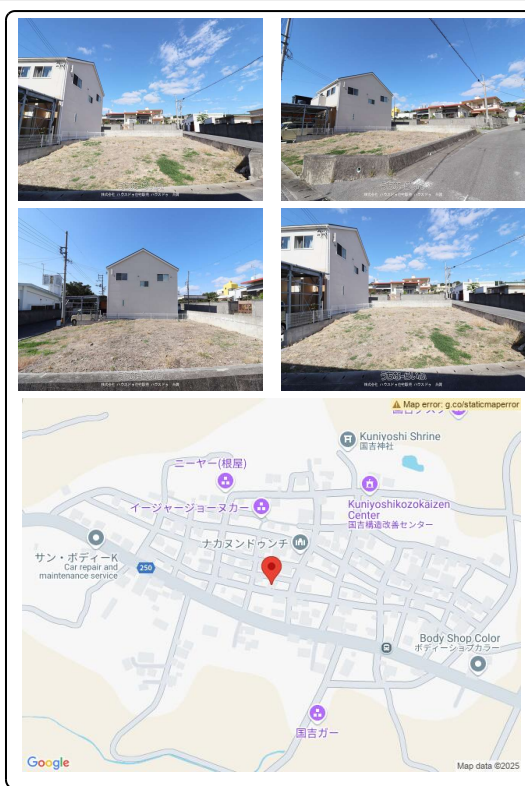

【既存宅地】閑静な住宅街！≪売土地 糸満市国吉≫角地・土地53.1坪！更地、建築条件なし！3方向道路
 ♪既存宅地の為、建売分譲も可能です！！ビルダー様からの問い合わせもお待ちしております♪ハウスドゥ糸満
 までお気軽にお問い合わせください！

物件種別	売買土地		
所在地	糸満市国吉		
価格	1,298万円		
価格備考	-		
坪単価	-	土地面積	175.46m ² / 53.08坪
地目	宅地		
用途地域	無指定		
接道方向	北4m、東4m、南4m		
建ぺい率 / 容積率	60% / 200%	取引態様	仲介
都市計画	市街化調整区域	土地権利	所有
私道負担	無し	引き渡し	相談
交通	【バス停】国吉：徒歩約3分		
物件備考	■サンエー糸満食品館まで車で約3分（約1.1㌠） ■ファミリーマー...		