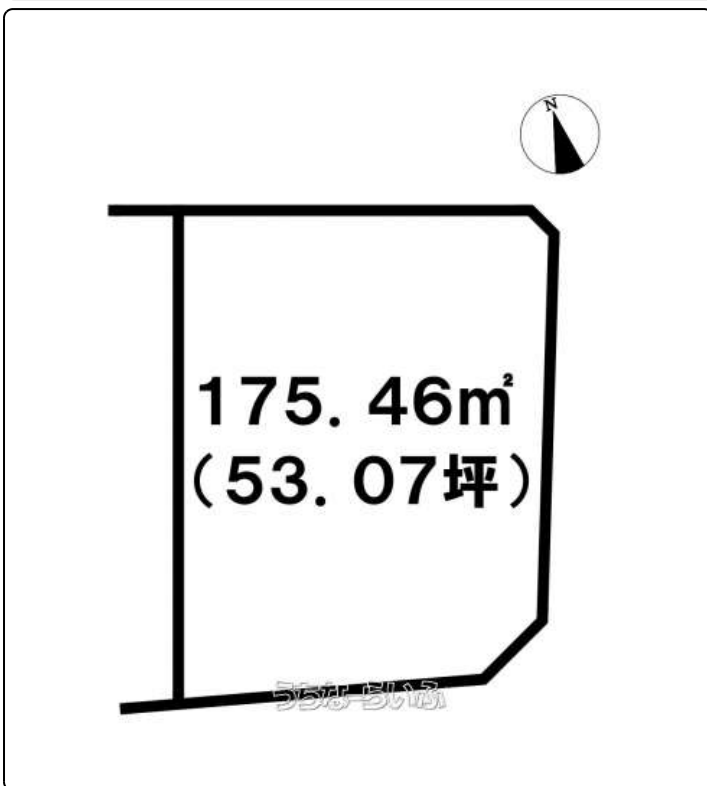

【既存宅地】閑静な住宅街！≪売土地 糸満市国吉≫角地・土地53.1坪！更地、建築条件なし！3方向道路
 ♪既存宅地の為、建売分譲も可能です！！ビルダー様からの問い合わせもお待ちしております♪ハウスドゥ糸満
 までお気軽にお問い合わせください！

物件種別	売買土地		
所在地	糸満市国吉		
価格	1,298万円		
価格備考	-		
坪単価	-	土地面積	175.46m ² / 53.08坪
地目	宅地		
用途地域	無指定		
接道方向	北4m、東4m、南4m		
建ぺい率 / 容積率	60% / 200%	取引態様	仲介
都市計画	市街化調整区域	土地権利	所有
私道負担	無し	引き渡し	相談
交通	【バス停】国吉：徒歩約3分		
物件備考	■サンエー糸満食品館まで車で約3分（約1.1㌠） ■ファミリーマー...		