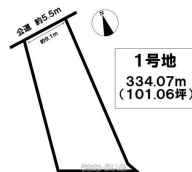

【今ならまとめて販売可能】≪売土地糸満市米須全3区画≫土地面積101.68坪！全3区画販売中！更地！

建築条件なし！好きなハウスメーカーで建築可能♪ ハウスドゥ糸満までお問い合わせください♪

＊売土地 糸満市米須 全3区画＊

設備・こだわり条件:更地,プロパンガス)

スマホで物件を見る

株式会社 ハウスドゥ住宅販売 ハウスドゥ 糸満

〒901-0305 沖縄県糸満市西崎 6-19-2 1階

国土交通大臣(3)第8007号

物件種別	売買土地		
所在地	糸満市米須		
価格	1,098万円～1,198万円		
価格備考	※3号地の詳細になります。1号地：1,198万円/2号地：1,198万円/3号地：1,098万円		
坪単価	-	土地面積	336.15m ² / 101.69坪
地目	宅地		
用途地域	無指定		
接道方向	西5.5m		
建ぺい率 / 容積率	60% / 200%	取引態様	仲介
都市計画	市街化調整区域	土地権利	所有
私道負担	無し	引き渡し	即日
交通	【バス停】米須農協前: 徒歩約6分		
物件備考	■米須簡易郵便局まで徒歩7分(約530m) ■ファミリーマート 糸...		