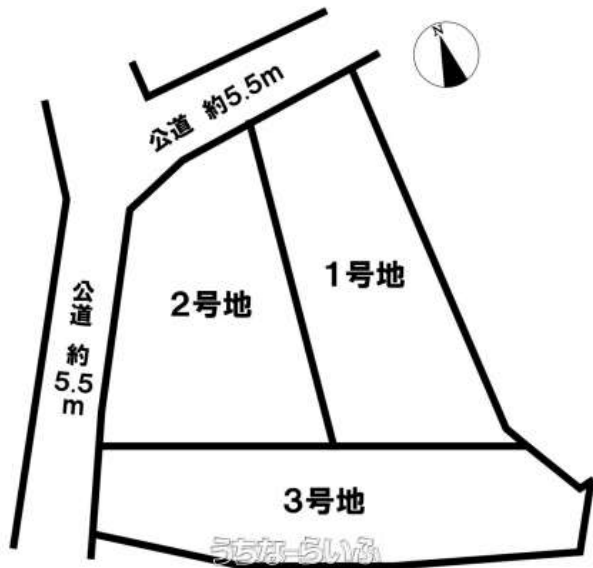

【今ならまとめて販売可能】≪売土地糸満市米須全3区画≫土地面積101.68坪！全3区画販売中！更地！

建築条件なし！好きなハウスメーカーで建築可能♪ ハウスドゥ糸満までお問い合わせください♪

＊売土地 糸満市米須 全3区画＊

設備・こだわり条件:更地,プロパンガス)

スマホで物件を見る

株式会社 ハウスドゥ住宅販売 ハウスドゥ 糸満

〒901-0305 沖縄県糸満市西崎 6-19-2 1階

国土交通大臣(3)第8007号

物件種別	売買土地		
所在地	糸満市米須		
価格	1,098万円～1,198万円		
価格備考	※3号地の詳細になります。1号地：1,198万円/2号地：1,198万円/3号地：1,098万円		
坪単価	-	土地面積	336.15m ² / 101.69坪
地目	宅地		
用途地域	無指定		
接道方向	西5.5m		
建ぺい率 / 容積率	60% / 200%	取引態様	仲介
都市計画	市街化調整区域	土地権利	所有
私道負担	無し	引き渡し	即日
交通	【バス停】米須農協前: 徒歩約6分		
物件備考	■米須簡易郵便局まで徒歩7分(約530m) ■ファミリーマート 糸...		