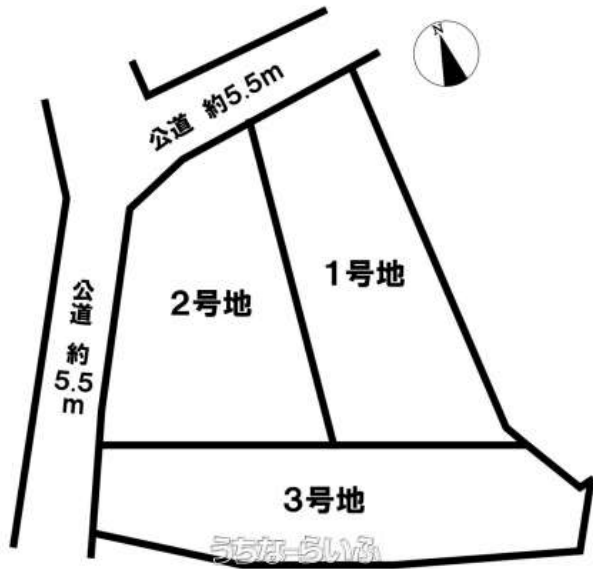

【今ならまとめて販売可能】≪売土地糸満市米須全3区画≫土地面積101.68坪！全3区画販売中！更地！

建築条件なし！好きなハウスメーカーで建築可能♪ ハウスドゥ糸満までお問い合わせください♪

売土地 糸満市米須 全3区画

設備・こだわり条件:更地,プロパンガス

スマホで物件を見る

株式会社 ハウスドゥ住宅販売 ハウスドゥ 糸満

〒901-0305 沖縄県糸満市西崎 6-19-2 1階

国土交通大臣(3)第8007号

物件種別	売買土地		
所在地	糸満市米須		
価格	1,098万円~1,198万円		
価格備考	※3号地の詳細になります。1号地：1,198万円/2号地：1,198万円/3号地：1,098万円		
坪単価	-	土地面積	336.15m ² / 101.69坪
地目	宅地		
用途地域	無指定		
接道方向	西5.5m		
建ぺい率 / 容積率	60% / 200%	取引態様	仲介
都市計画	市街化調整区域	土地権利	所有
私道負担	無し	引き渡し	即日
交通	【バス停】米須農協前: 徒歩約6分		
物件備考	■米須簡易郵便局まで徒歩7分(約530m) ■ファミリーマート 糸...		