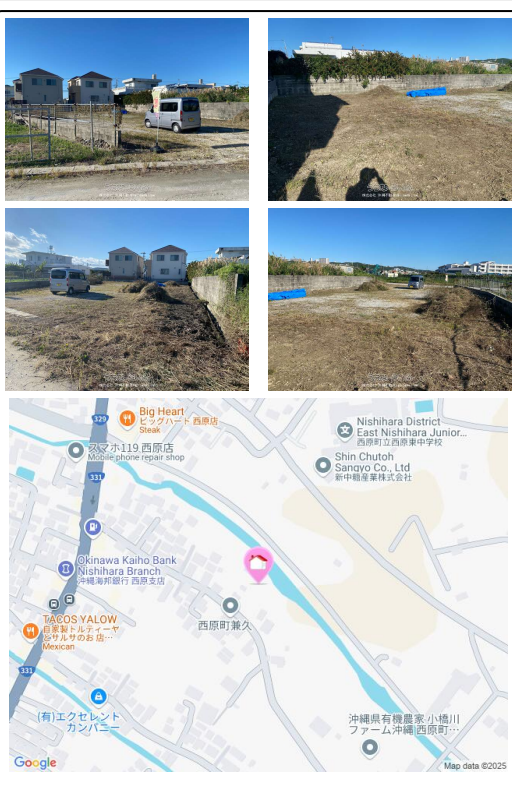

西原シティ近くに広い土地が出ました。アパート、福祉施設、使い色々です。お気軽にご連絡下さい！！

設備・こだわり条件:平坦地,更地,前道6m以上,低層住居専用地域,分筆可,プロパンガス

設備備考:浄化槽、上水管引込必要

物件種別	売買土地		
所在地	西原町兼久		
価格	5,760万円		
価格備考	-		
坪単価	32.94万円	土地面積	578m ² / 174.85坪
地目	雑種地		
用途地域	第一種低層		
接道方向	北東6m		
建ぺい率 / 容積率	50% / 100%	取引態様	専任媒介
都市計画	市街化区域	土地権利	所有
私道負担	無し	引き渡し	相談
交通	-		
物件備考	前面道路は、現在43条道路です。		