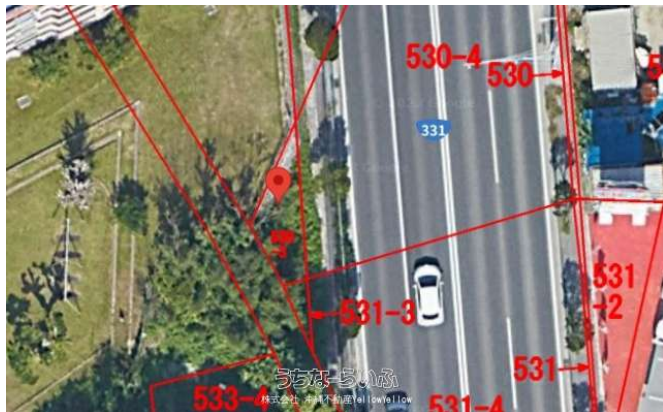

国道329号線沿いの土地です。看板用地にいかがでしょうか。

物件種別	売買土地		
所在地	西原町内間		
価格	133万円		
価格備考	-		
坪単価	20万円	土地面積	22m ² / 6.65坪
地目	原野		
用途地域	-		
接道方向	東		
建ぺい率 / 容積率	- / -	取引態様	一般媒介
都市計画	市街化調整区域	土地権利	所有
私道負担	無し	引き渡し	相談
交通	-		
物件備考	-		