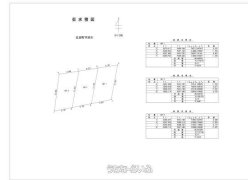

嘉手納飛行場（北谷第一ゲート）5.5倍（2区画あります）

土地家屋仲介

うちなーらいふ

設備・こだわり条件:平坦地,更地,分筆可,軍用地 }

スマホで物件を見る

株式会社みらいパートナーズ

〒900-0033 沖縄県那覇市久米 2-22-16 ラ・シャンブル久米 302

沖縄県知事免許(2)第5114号

<https://www.e-uchina.net/bukken/tochi/t-7631-6240126-0472/detail.html>

うちなーらいふ物件番号:t-7631-6240126-0472 図面出力日:2025/04/08

物件種別	売買土地		
所在地	北谷町浜川		
価格	824万円		
価格備考	1区画分の価格になります。嘉手納飛行場5.5倍 地代(R6)149,928円 固定資産税(R6)16,845円 仲介手数料337,920円 移転登記費用は買主負担 契約後、引渡しまでに売主負担にて分...		
坪単価	-	土地面積	74.27m² / 22.47坪
地目	宅地		
用途地域	無指定		
接道方向	-		
建ぺい率 / 容積率	- / -	取引態様	専任媒介
都市計画	非線引	土地権利	所有
私道負担	-	引き渡し	即日
交通	-		
物件備考	嘉手納飛行場（北谷第一ゲート）5.5倍（2区画あります）		

更新日:2025/03/26 公開期限:2025/04/08

TEL 098-943-6225

営業時間:09:00~18:00

定休日:土曜日・日曜日

※お問合せの際は、「うちなーらいふ」を見た！とお伝えください。