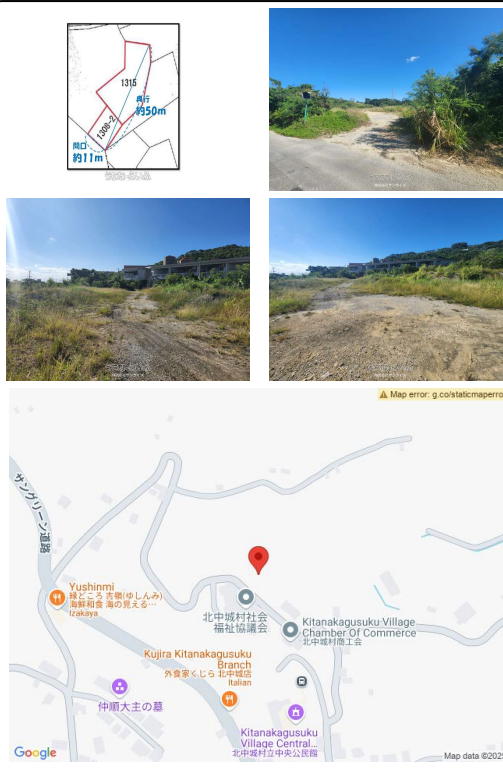

【売土地 689㎡】『オーシャンビュー』北中城村渡口に出ました！高台のため眺望良好♪老人ホームや介護施設としていかがでしょうか！

設備・こだわり条件:高台,更地,南道路,上水道,下水道 i

スマホで物件を見る

株式会社サンライズ

〒904-0004 沖縄県沖縄市中央 1-12-8

沖縄県知事免許番号(2)第5104号

物件種別	売買土地		
所在地	北中城村渡口		
価格	3,100万円		
価格備考	-		
坪単価	-	土地面積	689m <sup>2</sup> / 208.42坪
地目	原野		
用途地域	無指定		
接道方向	南4m		
建ぺい率 / 容積率	60% / 200%	取引態様	一般媒介
都市計画	市街化調整区域	土地権利	所有
私道負担	無し	引き渡し	相談
交通	-		
物件備考	※市街化調整区域の為、住宅や商業施設などの建築はできません。 ※農...		