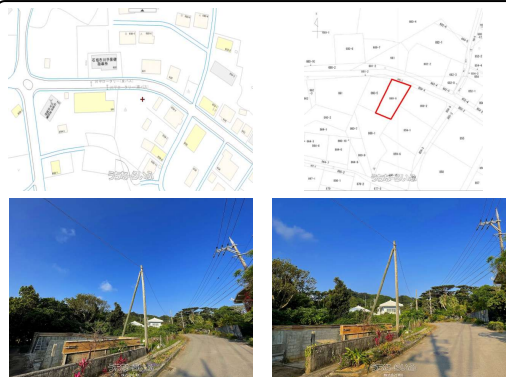

「石垣市字川平内原土地」土地100.1坪！ご相談はお気軽に♪

物件種別	売買土地		
所在地	石垣市川平		
価格	550万円		
価格備考	-		
坪単価	5.49万円	土地面積	331m <sup>2</sup> / 100.13坪
地目	山林		
用途地域	無指定		
接道方向	北5.5m		
建ぺい率 / 容積率	60% / 100%	取引態様	仲介
都市計画	非線引	土地権利	所有
私道負担	無し	引き渡し	相談
交通	【バス停】川平ロータリー：徒歩約1分		
物件備考	定休日や営業時間以外も事前のご連絡によりご案内できます♪ お問い合わせ...		