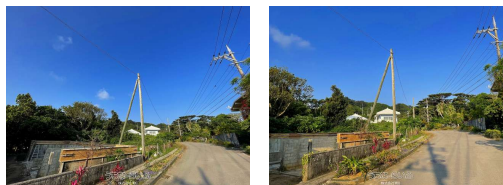

「石垣市字川平内原土地」土地100.1坪！ご相談はお気軽に♪

物件種別	売買土地		
所在地	石垣市川平		
価格	550万円		
価格備考	-		
坪単価	5.49万円	土地面積	331m <sup>2</sup> / 100.13坪
地目	山林		
用途地域	無指定		
接道方向	北5.5m		
建ぺい率 / 容積率	60% / 100%	取引態様	仲介
都市計画	非線引	土地権利	所有
私道負担	無し	引き渡し	相談
交通	【バス停】川平ロータリー：徒歩約1分		
物件備考	定休日や営業時間以外も事前のご連絡によりご案内できます♪ お問い合わせ...		