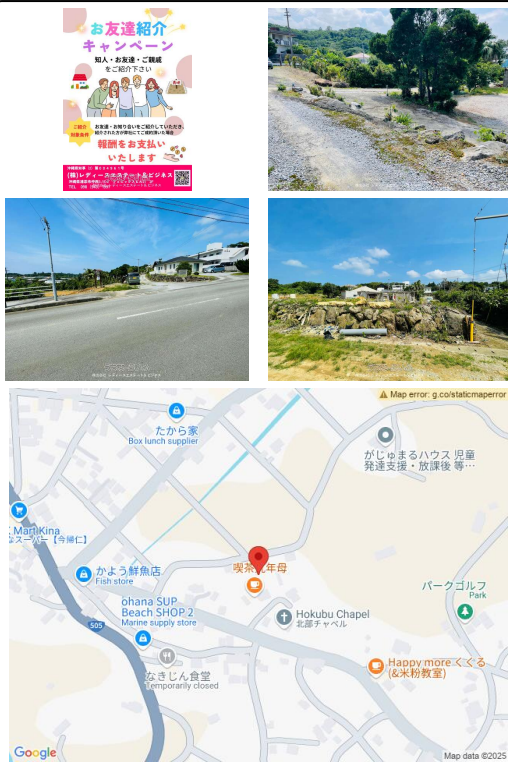

北部テーマパーク【JUNGLIA】まで車で10分！宿泊施設や大型施設に向いています。近隣のどかで緑豊かな自然が広がっています！分筆相談可能！！お問い合わせはお気軽に☆レディースエステート&ビジネス098-943-1911

設備・こだわり条件:平坦地,高台,南道路,分筆可,上水道
設備備考: 現況は一部上物あり。撤去相談可能。担当: 安倍 1

物件種別	売買土地		
所在地	今帰仁村勢理客		
価格	4,751万円		
価格備考	坪単価: 70,000円		
坪単価	-	土地面積	2243.75m ² / 678.73坪
地目	宅地		
用途地域	無指定		
接道方向	南西		
建ぺい率 / 容積率	100% / 100%	取引態様	一般媒介
都市計画	都市計画区域外	土地権利	所有
私道負担	無し	引き渡し	相談
交通	【バス停】仲宗根: 徒歩約11分		
物件備考	北部テーマパーク【JUNGLIA】まで車で10分！宿泊施設や大型施設...		