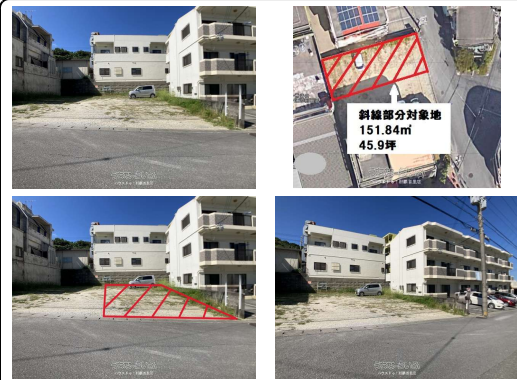

【3980万円→3790万円に価格変更！】前田小・浦西中学校区!イオンスタイルでだこ浦西駅前まで徒歩7分、45.93坪の土地が出ました！現況駐車場、区画整理地になります！お問い合わせはハウスドゥ那覇首里店まで！

設備・こだわり条件:下水道
設備備考: 詳細はスタッフまで！

スマホで物件を見る

ハウスドゥ！那覇首里店

〒903-0806 沖縄県那覇市首里汀良町 1-18

沖縄県知事(2)第4945号

物件種別	売買土地		
所在地	浦添市前田3丁目		
価格	3,790万円		
価格備考	詳しくはスタッフまで！		
坪単価	-	土地面積	151.84m ² / 45.93坪
地目	宅地		
用途地域	第二種中高層		
接道方向	東6m		
建ぺい率 / 容積率	60% / 150%	取引態様	専任媒介
都市計画	市街化区域	土地権利	所有
私道負担	無し	引き渡し	相談 (詳しくはスタッフまで！)
交通	【モノレール】でだこ浦西駅: 徒歩約11分		
物件備考	□ローソン でだこ浦西駅前店まで徒歩1分(60m) □イオンスタイ...		