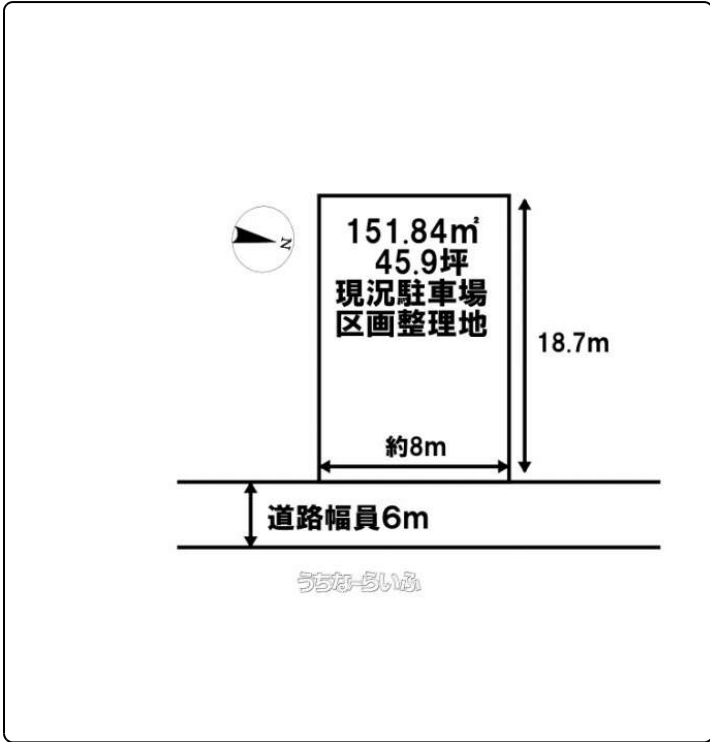

【3980万円→3790万円に価格変更！】前田小・浦西中学校区!イオンスタイルでだこ浦西駅前まで徒歩7分、45.93坪の土地が出ました！現況駐車場、区画整理地になります！お問い合わせはハウスドゥ那覇首里店まで！

設備・こだわり条件:下水道
設備備考: 詳細はスタッフまで！

スマホで物件を見る

ハウスドゥ！那覇首里店

〒903-0806 沖縄県那覇市首里汀良町 1-18

沖縄県知事(2)第4945号

物件種別	売買土地		
所在地	浦添市前田3丁目		
価格	3,790万円		
価格備考	詳しくはスタッフまで！		
坪単価	-	土地面積	151.84m ² / 45.93坪
地目	宅地		
用途地域	第二種中高層		
接道方向	東6m		
建ぺい率 / 容積率	60% / 150%	取引態様	専任媒介
都市計画	市街化区域	土地権利	所有
私道負担	無し	引き渡し	相談 (詳しくはスタッフまで！)
交通	【モノレール】でだこ浦西駅: 徒歩約11分		
物件備考	□ローソン でだこ浦西駅前店まで徒歩1分(60m) □イオンスタイ...		

更新日: 2025/03/14 公開期限: 2025/03/27

TEL 0120-611-860

営業時間: 09:00~18:00

定休日: 水曜日