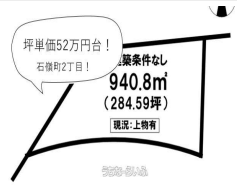

坪単価52万円台!!284.59坪!! 石嶺2丁目に高台に立地で広々した土地が出ました!!※主要地方道 那覇北中城線（汀良翁長線）の道路拡張に伴い一部収用予定あり

| | | | |
|------------|---|------|------------------|
| 物件種別 | 売買土地 | | |
| 所在地 | 那覇市首里石嶺町2丁目 | | |
| 価格 | 1億5,000万円 | | |
| 価格備考 | - | | |
| 坪単価 | - | 土地面積 | 940.8㎡ / 284.59坪 |
| 地目 | 宅地 | | |
| 用途地域 | 第二種住居 | | |
| 接道方向 | 西23.0m | | |
| 建ぺい率 / 容積率 | 60% / 200% | 取引態様 | 仲介 |
| 都市計画 | 市街化区域 | 土地権利 | 所有 |
| 私道負担 | 無し | 引き渡し | 相談 |
| 交通 | 【モノレール】石嶺駅: 徒歩約12分 【バス停】石嶺2丁目: 徒歩約1分 | | |
| 物件備考 | ◇ファミリーマート首里城東店まで徒歩1分(96m) ◇コープ首里店... | | |