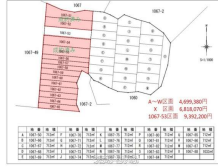

キャンプ・シュワブ軍用地分譲開始！年間借地料226,328円！倍率4.2倍♪ほかの区画もございますので、お気軽にご相談ください(^_-)☆

設備・こだわり条件:軍用地↓

スマホで物件を見る

LifeLulu株式会社

〒904-0313 沖縄県読谷村大湾 356 A棟2階
 沖縄県知事免許(2)第4772号

<https://www.e-uchina.net/bukken/tochi/t-7319-6230724-0390/detail.html>

うちなーらいふ物件番号:t-7319-6230724-0390 図面出力日：2025/04/12

物件種別	売買土地		
所在地	名護市許田		
価格	950.57万円		
価格備考	●所有権移転費用 ●契約書印紙代 ●固定資産税清算金 ※借地料の清算はありません。		
坪単価	-	土地面積	1423m ² / 430.46坪
地目	山林		
用途地域	-		
接道方向	-		
建ぺい率 / 容積率	- / -	取引態様	売主
都市計画	-	土地権利	所有
私道負担	無し	引き渡し	相談
交通	-		
物件備考	～マイホームをご検討されているお客様へ～ ○住宅を購入したが、...		