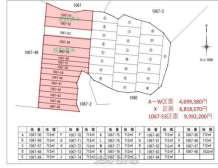

キャンプ・シュワブ軍用地分譲開始！年間借地料113,243円！倍率4.2倍♪ほかの区画もございますので、お気軽にご相談ください(^_-)☆