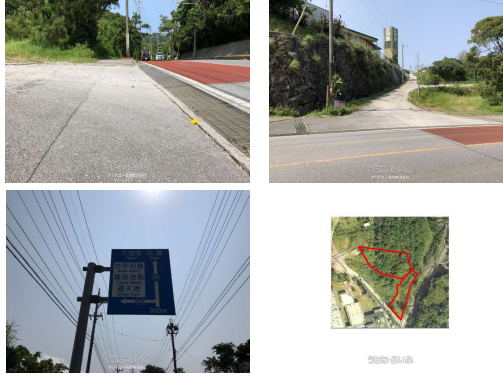

今帰仁村天底に売地でした！国道505号線沿い！近くにコンビニあります。屋我地島、古宇利島へアクセス  
良いですよ！

物件種別	売買土地		
所在地	今帰仁村天底		
価格	9,066万円		
価格備考	-		
坪単価	15万円	土地面積	1998m <sup>2</sup> / 604.4坪
地目	原野		
用途地域	-		
接道方向	-		
建ぺい率 / 容積率	- / -	取引態様	専属専任媒介
都市計画	都市計画区域外	土地権利	所有
私道負担	無し	引き渡し	相談
交通	【バス停】今帰仁村役場前: 徒歩約16分		
物件備考	-		

今帰仁村天底