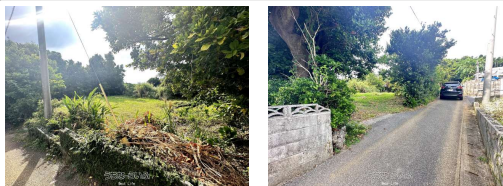

緑豊かな自然に囲まれた静かな場所に住宅用地をお求めの方へ！美ら海水族館、備瀬のフクギ並木まで車で約10分。国道505号へのアクセス良し！近隣には海もありますよ！！

設備・こだわり条件:上水道

スマホで物件を見る

Best Life

〒904-0313 沖縄県読谷村大湾 312-1 メゾン・ド・ボヌール 104
 沖縄県知事免許(2)第4733号

物件種別	売買土地		
所在地	本部町具志堅		
価格	850万円		
価格備考	-		
坪単価	5.79万円	土地面積	485.17m ² / 146.76坪
地目	宅地		
用途地域	無指定		
接道方向	東2.4m		
建ぺい率 / 容積率	60% / 200%	取引態様	専任媒介
都市計画	非線引	土地権利	所有
私道負担	無し	引き渡し	相談
交通	【バス停】具志堅: 徒歩約2分		
物件備考	-		