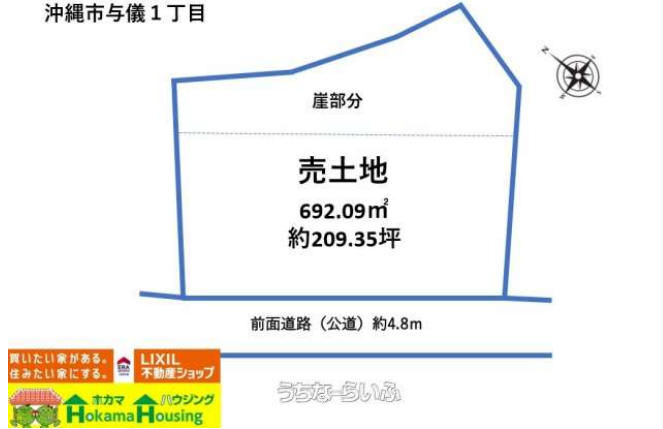

建築条件なし！比屋根小学校・県総合運動公園近く！土地面積692.09㎡(約209坪) お問い合わせはホカマハウジングまで【0120-947-871】

沖縄市与儀1丁目

設備・こだわり条件:下水道

スマホで物件を見る

LIXIL不動産ショップ ホカマハウジング

〒904-0101 沖縄県北谷町上勢頭 667-1

沖縄県知事免許(2)第4657号

物件種別	売買土地		
所在地	沖縄市与儀1丁目		
価格	5,698万円		
価格備考	消費税込みの価格となっております。		
坪単価	-	土地面積	692.09m ² / 209.36坪
地目	宅地		
用途地域	無指定		
接道方向	南西4.8m		
建ぺい率 / 容積率	70% / 200%	取引態様	仲介
都市計画	非線引	土地権利	所有
私道負担	無し	引き渡し	相談(随時ご案内いたします。)
交通	【バス停】与儀バス: 徒歩約5分		
物件備考	【近隣施設】比屋根幼稚園・徒歩5分(約400m)...		