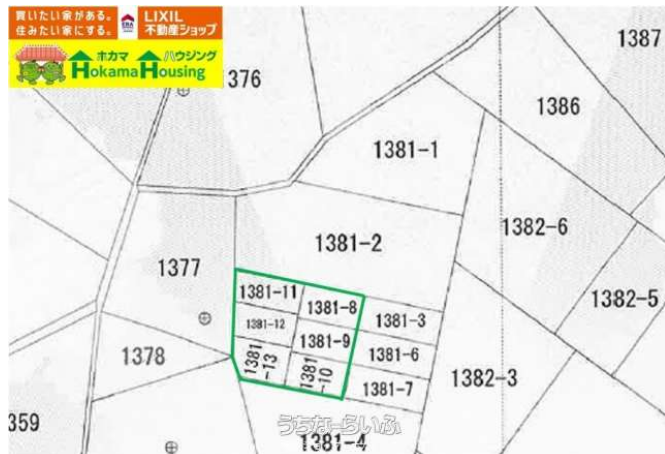

今注目度が高い軍用地！《 緑枠内・全6筆をご用意しております 》・年間借地料111,007円/1筆【仲介手数料無料】【嘉手納飛行場】【単独所有】【高速沖縄南インターチェンジ近く】Nintendoswitchなど、豪華賞品が当たるチャンス！【 We Love home. フェア 2025春 】開催中...

物件種別	売買土地		
所在地	沖縄市上地		
価格	648万円		
価格備考	1筆あたり *年間借地料は111,007円...全6筆 売主の為、仲介手数料無しです。		
坪単価	32.96万円	土地面積	65m ² / 19.66坪
地目	雑種地		
用途地域	-		
接道方向	-		
建ぺい率 / 容積率	- / -	取引態様	売主
都市計画	-	土地権利	所有
私道負担	無し	引き渡し	相談
交通	【モノレール】てだこ浦西駅: バス乗車50分 / 徒歩約35分 【バス停】沖縄南IC: 徒歩約29分		
物件備考	*****...		