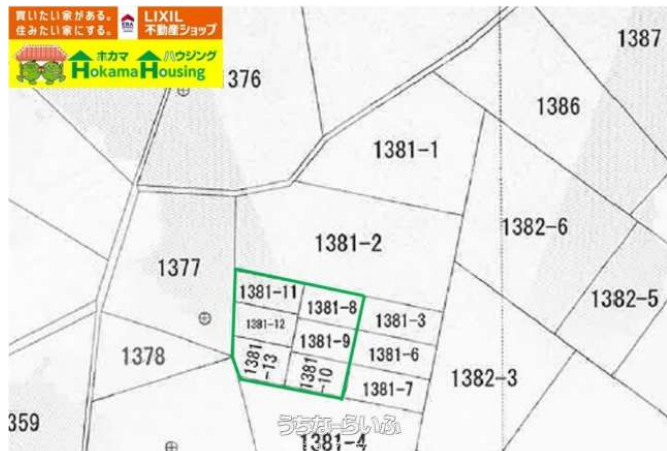

今注目度が高い軍用地！《 緑枠内・全6筆ご用意しております 》・年間借地料111,007円/1筆【仲介手数料無料】【嘉手納飛行場】【単独所有】【高速沖縄南インターチェンジ近く】Nintendoswitchなど、豪華賞品が当たるチャンス！【 We Love home. フェア 2025春 】開催中...

物件種別	売買土地		
所在地	沖縄市上地		
価格	648万円		
価格備考	1筆あたり *年間借地料は111,007円...全6筆 売主の為、仲介手数料無しです。		
坪単価	32.96万円	土地面積	65m ² / 19.66坪
地目	雑種地		
用途地域	-		
接道方向	-		
建ぺい率 / 容積率	- / -	取引態様	売主
都市計画	-	土地権利	所有
私道負担	無し	引き渡し	相談
交通	【モノレール】でだこ浦西駅: バス乗車50分 / 徒歩約35分 【バス停】沖縄南IC: 徒歩約29分		
物件備考	*****		

更新日：2025/04/09 公開期限：2025/04/22

スマホで物件を見る

LIXIL不動産ショッップ ホカマハウジング

〒904-0101 沖縄県北谷町上勢頭 667-1

沖縄県知事免許(2)第4657号

TEL 0120-947-871

営業時間: 09:00~17:00

定休日: