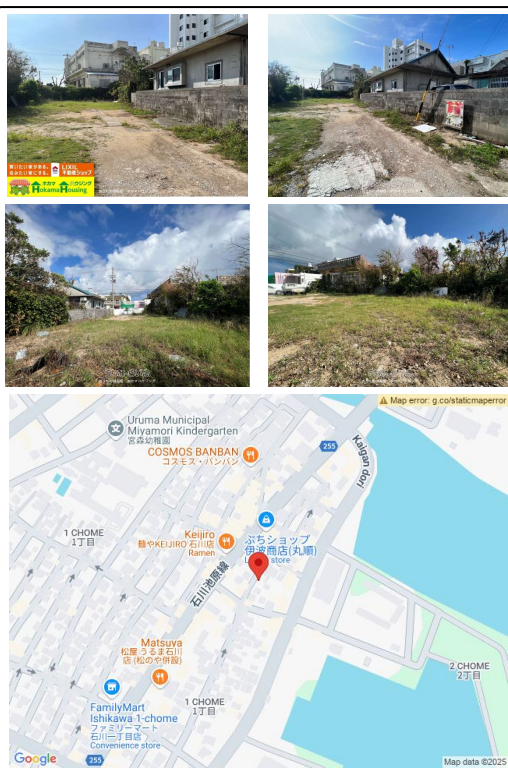

【うるま市石川白浜1丁目・63坪】石川ICまで車で3分、アクセス良好 周辺、飲食店・ショッピング施設・銀行などが立ち並び商業地エリアですが住宅用地として家を建てて住むことも可能です♪\豊富な専門知識・数々の取引実績を基にホカマハウジングがしっかりサポートいたします！ / 詳細はホカマハウジングまで【...

設備・こだわり条件:平坦地,更地,海まで徒歩10分以内,上水道,下水道

スマホで物件を見る

LIXIL不動産ショップ ホカマハウジング

〒904-0101 沖縄県北谷町上勢頭 667-1

沖縄県知事免許(2)第4657号

物件種別	売買土地		
所在地	うるま市石川白浜1丁目		
価格	1,650万円		
価格備考	別途かかる諸費用については、担当者よりご案内いたします。		
坪単価	-	土地面積	208m ² / 62.92坪
地目	宅地		
用途地域	商業		
接道方向	北西3.9m		
建ぺい率 / 容積率	80% / 400%	取引態様	仲介
都市計画	非線引	土地権利	所有
私道負担	-	引き渡し	相談 (随時ご案内いたします。)
交通	【モノレール】てだこ浦西駅: 徒歩約325分 【バス停】琉映前バス停: 徒歩約2分		
物件備考	セットバック: あり 間口: 北西側約6.9m ●サンエー石川シ...		