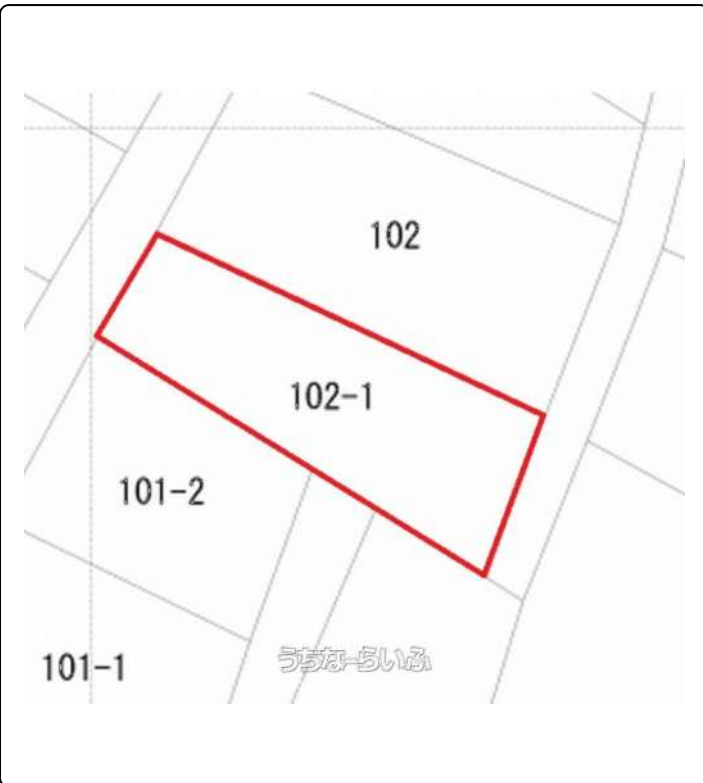

【うるま市石川白浜1丁目・63坪】石川ICまで車で3分、アクセス良好 周辺、飲食店・ショッピング施設・銀行などが立ち並び商業地エリアですが住宅用地として家を建てて住むことも可能です♪\豊富な専門知識・数々の取引実績を基にホカマハウジングがしっかりサポートいたします！ / 詳細はホカマハウジングまで【...

設備・こだわり条件:平坦地,更地,海まで徒歩10分以内,上水道,下水道

スマホで物件を見る

LIXIL不動産ショップ ホカマハウジング

〒904-0101 沖縄県北谷町上勢頭 667-1

沖縄県知事免許(2)第4657号

物件種別	売買土地		
所在地	うるま市石川白浜1丁目		
価格	1,650万円		
価格備考	別途かかる諸費用については、担当者よりご案内いたします。		
坪単価	-	土地面積	208m ² / 62.92坪
地目	宅地		
用途地域	商業		
接道方向	北西3.9m		
建ぺい率 / 容積率	80% / 400%	取引態様	仲介
都市計画	非線引	土地権利	所有
私道負担	-	引き渡し	相談 (随時ご案内いたします。)
交通	【モノレール】てだこ浦西駅: 徒歩約325分 【バス停】琉映前バス停: 徒歩約2分		
物件備考	セットバック: あり 間口: 北西側約6.9m ●サンエー石川シ...		