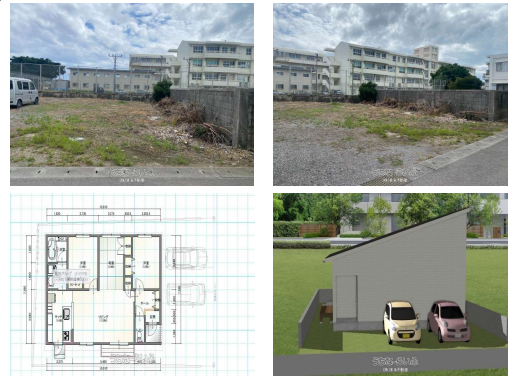

【平真小学校区域】人気の石垣市真栄里に売地50.8坪でした！ 建築プランもあります☆彡 お気軽に

お問い合わせください♪

設備・こだわり条件:平坦地,更地

スマホで物件を見る

(株)まる不動産

〒902-0076 沖縄県那覇市与儀 1-19-40 石垣アパート1F

沖縄県知事免許(2)第4706号

物件種別	売買土地		
所在地	石垣市真栄里		
価格	1,270万円		
価格備考	-		
坪単価	24.99万円	土地面積	168m ² / 50.82坪
地目	畑		
用途地域	第一種低層		
接道方向	北		
建ぺい率 / 容積率	50% / 100%	取引態様	専任媒介
都市計画	非線引	土地権利	所有
私道負担	無し	引き渡し	相談
交通	【バス停】にいむらクリニック前: 徒歩約4分		
物件備考	【平真小学校区域】人気の石垣市真栄里に売地50.8坪でした！ 建...		