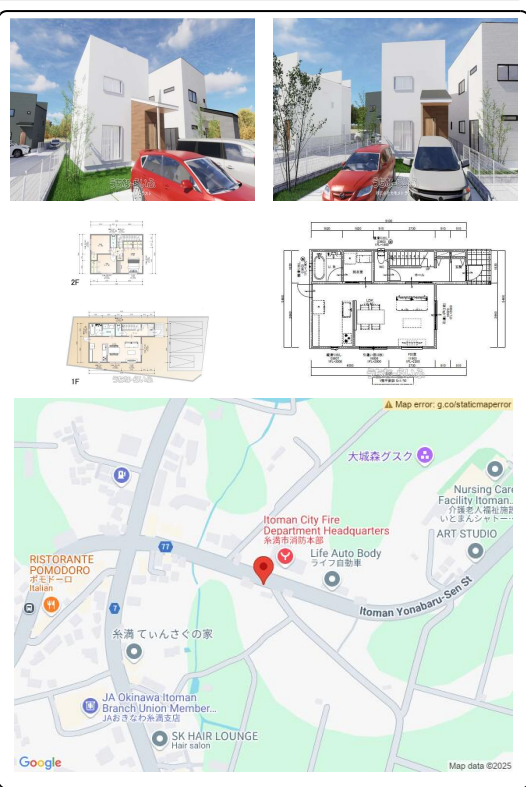

【5号地】【建築条件付き】45.49坪！高嶺小中学校へ徒歩圏内！コンビニへ徒歩3分！土地探しから建築まで一貫してサポートできます！プラン、見積もり無料です。詳しくはカモメトラストへ！

物件種別	売買土地		
所在地	糸満市大里		
価格	1,498万円		
価格備考	-		
坪単価	-	土地面積	150.38m <sup>2</sup> / 45.49坪
地目	宅地		
用途地域	無指定		
接道方向	東5.5m		
建ぺい率 / 容積率	60% / 200%	取引態様	売主
都市計画	市街化調整区域	土地権利	所有
私道負担	無し	引き渡し	相談
交通	【バス停】高嶺入口：徒歩約3分		
物件備考	少し不安な住宅ローンのご相談や建物保証の分かりやすいご説明をはじめ、...		