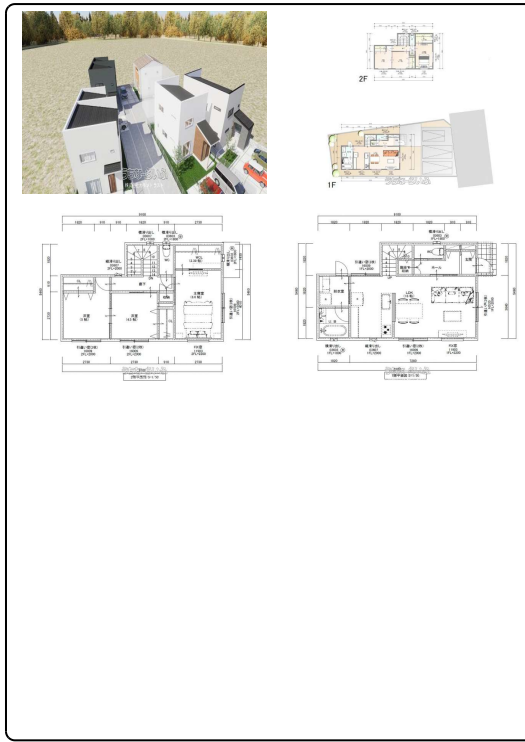

【1号地】【建築条件付き】45.57坪！高嶺小中学校へ徒歩圏内！コンビニへ徒歩3分！土地探しから建築まで一貫してサポートできます！プラン、見積もり無料です。詳しくはカモメトラストへ！

設備・こだわり条件:平坦地,建築条件あり,上水道

スマホで物件を見る

株式会社カモメトラスト

〒901-0213 沖縄県豊見城市高嶺 310-1 105

沖縄県知事免許(2)第4637号

物件種別	売買土地		
所在地	糸満市大里		
価格	1,498万円		
価格備考	-		
坪単価	-	土地面積	150.64m ² / 45.57坪
地目	宅地		
用途地域	無指定		
接道方向	東5.5m		
建ぺい率 / 容積率	60% / 200%	取引態様	売主
都市計画	市街化調整区域	土地権利	所有
私道負担	無し	引き渡し	相談
交通	【バス停】高嶺入口: 徒歩約3分		
物件備考	少し不安な住宅ローンのご相談や建物保証の分かりやすいご説明をはじめ、		