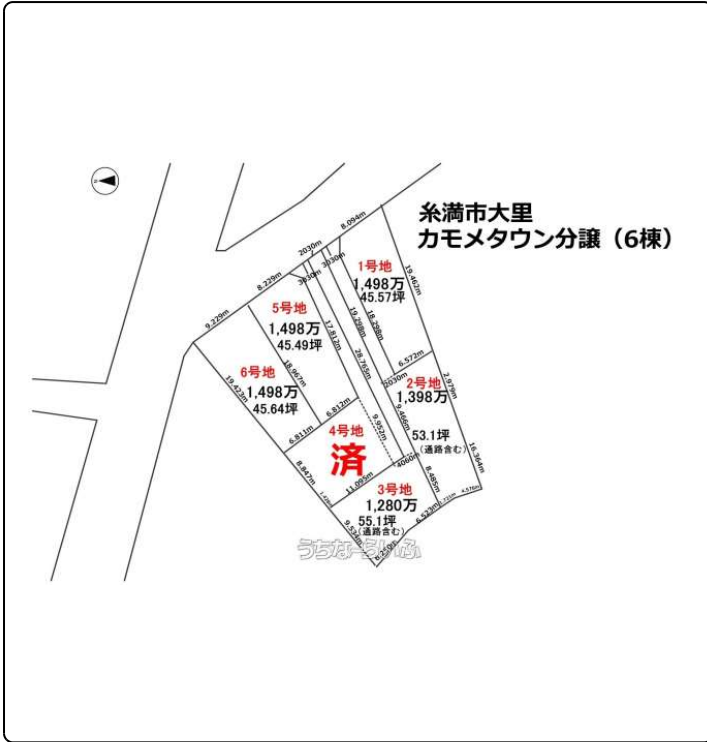

【1号地】【建築条件付き】45.57坪！高嶺小中学校へ徒歩圏内！コンビニへ徒歩3分！土地探しから建築まで一貫してサポートできます！プラン、見積もり無料です。詳しくはカモメトラストへ！

設備・こだわり条件:平坦地,建築条件あり,上水道

スマホで物件を見る

株式会社カモメトラスト

〒901-0213 沖縄県豊見城市高嶺 310-1 105

沖縄県知事免許(2)第4637号

物件種別	売買土地		
所在地	糸満市大里		
価格	1,498万円		
価格備考	-		
坪単価	-	土地面積	150.64m ² / 45.57坪
地目	宅地		
用途地域	無指定		
接道方向	東5.5m		
建ぺい率 / 容積率	60% / 200%	取引態様	売主
都市計画	市街化調整区域	土地権利	所有
私道負担	無し	引き渡し	相談
交通	【バス停】高嶺入口: 徒歩約3分		
物件備考	少し不安な住宅ローンのご相談や建物保証の分かりやすいご説明をはじめ、		