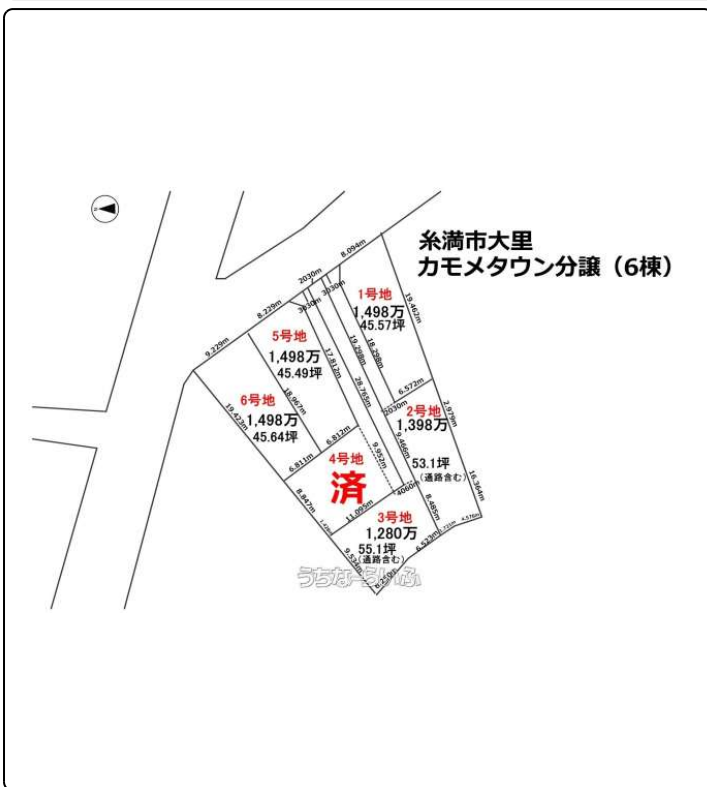

【1号地】【建築条件付き】45.57坪！高嶺小中学校へ徒歩圏内！コンビニへ徒歩3分！土地探しから建築まで一貫してサポートできます！プラン、見積もり無料です。詳しくはカモメトラストへ！

設備・こだわり条件:平坦地,建築条件あり,上水道

物件種別	売買土地		
所在地	糸満市大里		
価格	1,498万円		
価格備考	-		
坪単価	-	土地面積	150.64m ² / 45.57坪
地目	宅地		
用途地域	無指定		
接道方向	東5.5m		
建ぺい率 / 容積率	60% / 200%	取引態様	売主
都市計画	市街化調整区域	土地権利	所有
私道負担	無し	引き渡し	相談
交通	【バス停】高嶺入口: 徒歩約3分		
物件備考	少し不安な住宅ローンのご相談や建物保証の分かりやすいご説明をはじめ、...		