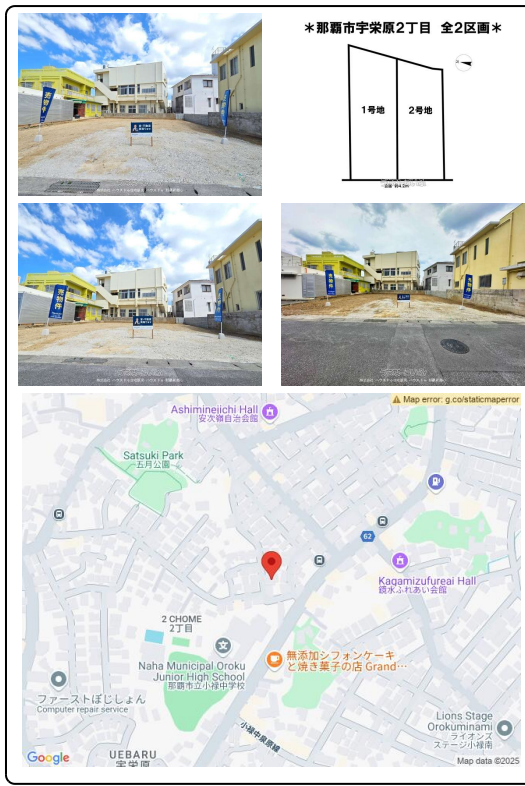

【一括】那覇市宇栄原2丁目！土地面積105.7坪・第一種中高層住居地域・建築条件なし♪【売土地 那覇市宇栄原2丁目 全2区画◇一括】ハウストゥ那覇新都心までお気軽にお問い合わせください♪

設備・こだわり条件:平坦地,更地,2沿線以上利用可,都市ガス,上水道,下水道)

スマホで物件を見る

株式会社 ハウストゥ住宅販売 ハウストゥ 那覇新都心
 〒900-0005 沖縄県那覇市天久 2-29-18
 国土交通大臣免許(3)第8007号

物件種別	売買土地		
所在地	那覇市宇栄原2丁目		
価格	7,698万円		
価格備考	ご契約時に、手付金と収入印紙代が別途必要となります。詳細は担当にてご説明いたします。お客様に合わせた失敗しない資金計画も無料でご相談が可能です。(ライフプランシミュレーション)		
坪単価	-	土地面積	349.44m ² / 105.7坪
地目	宅地		
用途地域	第一種中高層		
接道方向	西4.2m		
建ぺい率 / 容積率	60% / 200%	取引態様	仲介
都市計画	市街化区域	土地権利	所有
私道負担	無し	引き渡し	相談(詳細は担当まで)
交通	【モノレール】小祿駅: 徒歩約12分 【バス停】大嶺入口: 徒歩約2分		
物件備考	<input type="checkbox"/> 建築条件無し <input type="checkbox"/> 建物解体更地渡し <input type="checkbox"/> 地番: 那覇市宇栄原二丁目8...		