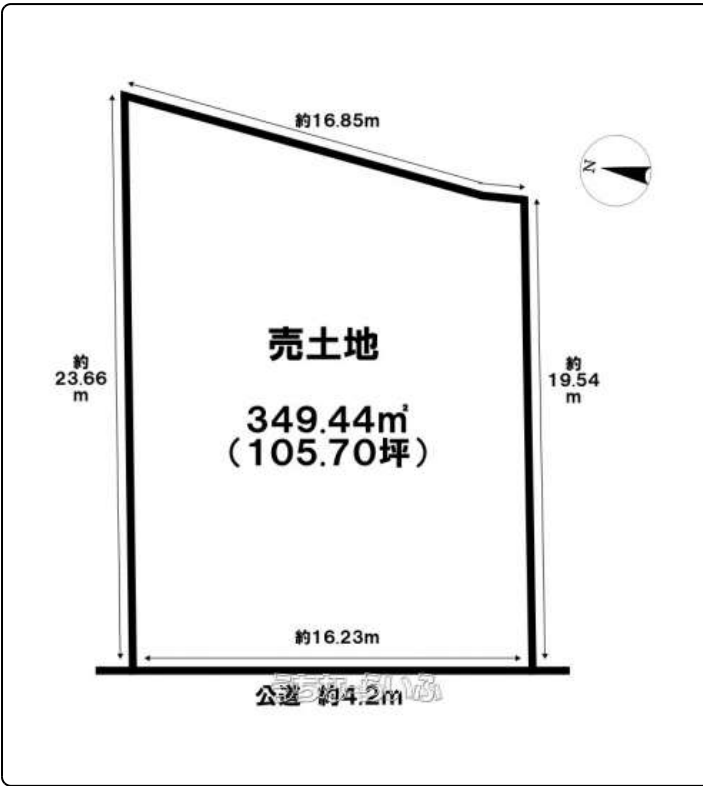

【一括】那覇市宇栄原2丁目！土地面積105.7坪・第一種中高層住居地域・建築条件なし♪【売土地 那覇市宇栄原2丁目 全2区画◇一括】ハウストゥ那覇新都心までお気軽にお問い合わせください♪

設備・こだわり条件:平坦地,更地,2沿線以上利用可,都市ガス,上水道,下水道)

スマホで物件を見る

株式会社 ハウストゥ住宅販売 ハウストゥ 那覇新都心
 〒900-0005 沖縄県那覇市天久 2-29-18
 国土交通大臣免許(3)第8007号

物件種別	売買土地		
所在地	那覇市宇栄原2丁目		
価格	7,698万円		
価格備考	ご契約時に、手付金と収入印紙代が別途必要となります。詳細は担当にてご説明いたします。お客様に合わせた失敗しない資金計画も無料でご相談が可能です。(ライフプランシミュレーション)		
坪単価	-	土地面積	349.44m ² / 105.7坪
地目	宅地		
用途地域	第一種中高層		
接道方向	西4.2m		
建ぺい率 / 容積率	60% / 200%	取引態様	仲介
都市計画	市街化区域	土地権利	所有
私道負担	無し	引き渡し	相談(詳細は担当まで)
交通	【モノレール】小祿駅: 徒歩約12分 【バス停】大嶺入口: 徒歩約2分		
物件備考	<input type="checkbox"/> 建築条件無し <input type="checkbox"/> 建物解体更地渡し <input type="checkbox"/> 地番: 那覇市宇栄原二丁目8...		

更新日: 2025/04/10 公開期限: 2025/04/23

TEL 098-860-0733
 営業時間: 平日 09:00~17:30 土日祝 09:00~19:00
 定休日: 水曜日