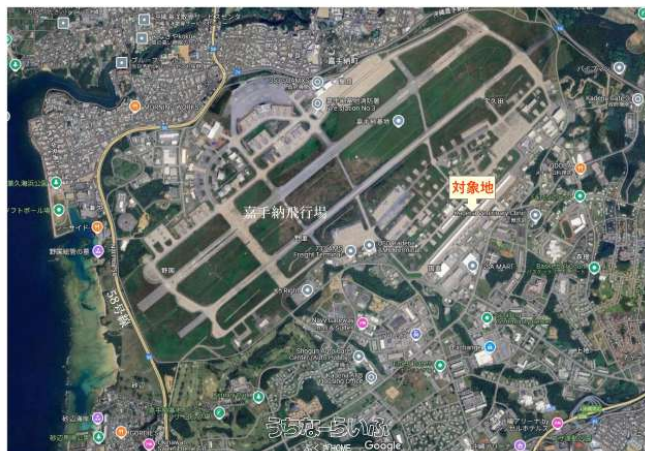

【嘉手納飛行場】49倍年間賃借料582,360円单独名義

物件種別	売買土地		
所在地	嘉手納町東		
価格	2,853万円		
価格備考	-		
坪単価	-	土地面積	341m ² / 103.15坪
地目	雑種地		
用途地域	-		
接道方向	-		
建ぺい率 / 容積率	- / -	取引態様	専属専任媒介
都市計画	-	土地権利	所有
私道負担	-	引き渡し	相談
交通	-		
物件備考	-		