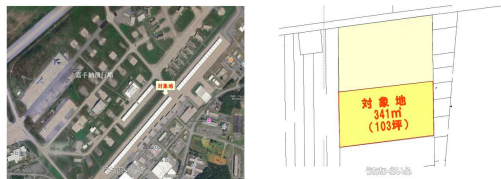

【嘉手納飛行場】49倍年間賃借料582,360円单独名義

物件種別	売買土地		
所在地	嘉手納町東		
価格	2,853万円		
価格備考	-		
坪単価	-	土地面積	341m ² / 103.15坪
地目	雑種地		
用途地域	-		
接道方向	-		
建ぺい率 / 容積率	- / -	取引態様	専属専任媒介
都市計画	-	土地権利	所有
私道負担	-	引き渡し	相談
交通	-		
物件備考	-		