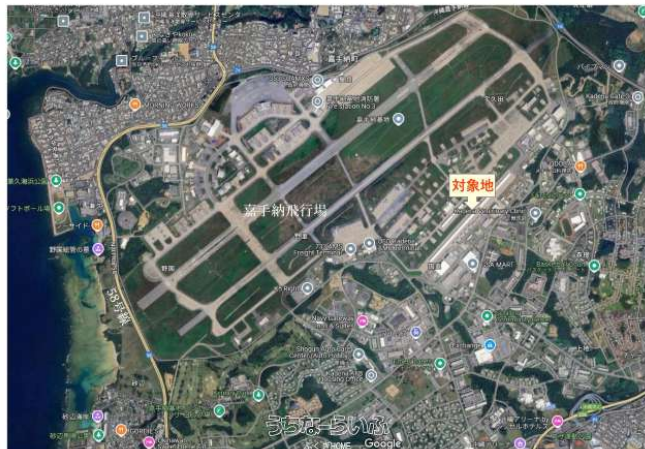

【嘉手納飛行場】49倍年間賃借料582,360円単独名義

物件種別	売買土地		
所在地	嘉手納町東		
価格	2,853万円		
価格備考	-		
坪単価	-	土地面積	341m ² / 103.15坪
地目	雑種地		
用途地域	-		
接道方向	-		
建ぺい率 / 容積率	- / -	取引態様	専属専任媒介
都市計画	-	土地権利	所有
私道負担	-	引き渡し	相談
交通	-		
物件備考	-		