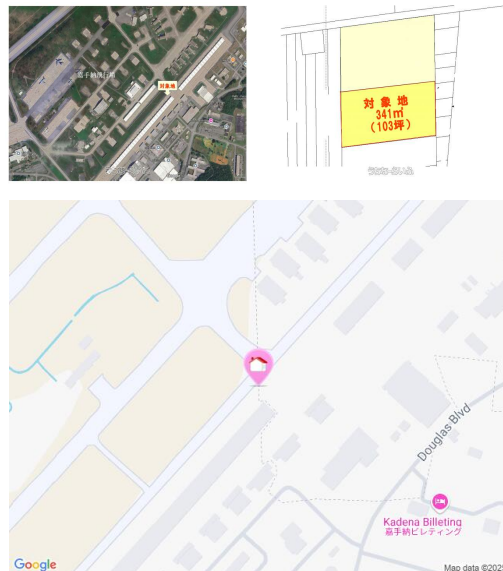

【嘉手納飛行場】49倍年間賃借料582,360円単独名義

物件種別	売買土地		
所在地	嘉手納町東		
価格	2,853万円		
価格備考	-		
坪単価	-	土地面積	341m ² / 103.15坪
地目	雑種地		
用途地域	-		
接道方向	-		
建ぺい率 / 容積率	- / -	取引態様	専属専任媒介
都市計画	-	土地権利	所有
私道負担	-	引き渡し	相談
交通	-		
物件備考	-		