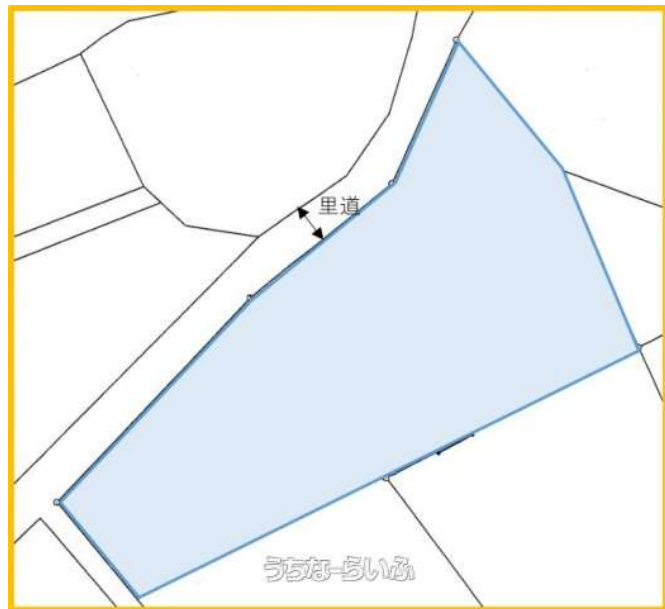

■2025年7月25日開業のテーマパーク【JUNGLIA】まで車で約11分!!(株)ていーだカンカン不
 動産は県内5店舗のネットワーク!現在テレビCM上映中!!★分筆相談可能です♪お問い合わせお待ちしております
 ます■名護店：0980-43-1511

設備・こだわり条件:平坦地,更地,分筆可
 設備備考:電気い

スマホで物件を見る

(株)ていーだカンカン不動産 名護店

〒905-0011 沖縄県名護市宮里 448-5

沖縄県知事(1)第5343号

<https://www.e-uchina.net/bukken/tochi/t-6491-6241029-0698/detail.html>

うちなーらいふ物件番号:t-6491-6241029-0698 図面出力日：2025/04/09

物件種別	売買土地		
所在地	今帰仁村勢理客		
価格	2,544万円		
価格備考	-		
坪単価	7.99万円	土地面積	1052.45m ² / 318.37坪
地目	宅地		
用途地域	-		
接道方向	北西3m		
建ぺい率 / 容積率	- / -	取引態様	一般媒介
都市計画	都市計画区域外	土地権利	所有
私道負担	無し	引き渡し	相談
交通	【バス停】山岳: 徒歩約6分		
物件備考	※現状有姿売買となります。 ※固定資産税起算日は4月1日となります...		