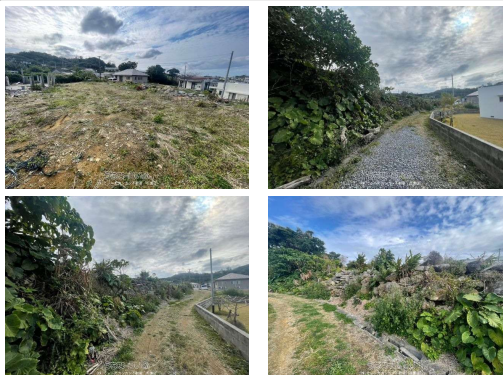

■2025年7月25日開業のテーマパーク【JUNGLIA】まで車で約11分!!(株)ていーだカンカン不
動産は県内5店舗のネットワーク!現在テレビCM上映中!!★分筆相談可能です♪お問い合わせお待ちしております
ます■名護店：0980-43-1511

設備・こだわり条件:平坦地,更地,分筆可
設備備考:電気い

スマホで物件を見る

(株)ていーだカンカン不動産 名護店

〒905-0011 沖縄県名護市宮里 448-5

沖縄県知事(1)第5343号

<https://www.e-uchina.net/bukken/tochi/t-6491-6241029-0698/detail.html>

うちなーらいふ物件番号:t-6491-6241029-0698 図面出力日：2025/04/09

物件種別	売買土地		
所在地	今帰仁村勢理客		
価格	2,544万円		
価格備考	-		
坪単価	7.99万円	土地面積	1052.45m² / 318.37坪
地目	宅地		
用途地域	-		
接道方向	北西3m		
建ぺい率 / 容積率	- / -	取引態様	一般媒介
都市計画	都市計画区域外	土地権利	所有
私道負担	無し	引き渡し	相談
交通	【バス停】山岳: 徒歩約6分		
物件備考	※現状有姿売買となります。 ※固定資産税起算日は4月1日となります...		

更新日：2025/04/04 公開期限：2025/04/17

TEL 0980-43-1511

営業時間: 月～金 10:00～18:00 土 10:00～17:00

定休日: 日曜日・祝祭日・GW・年末年始

※お問合せの際は、「うちなーらいふ」を見た!とお伝えください。