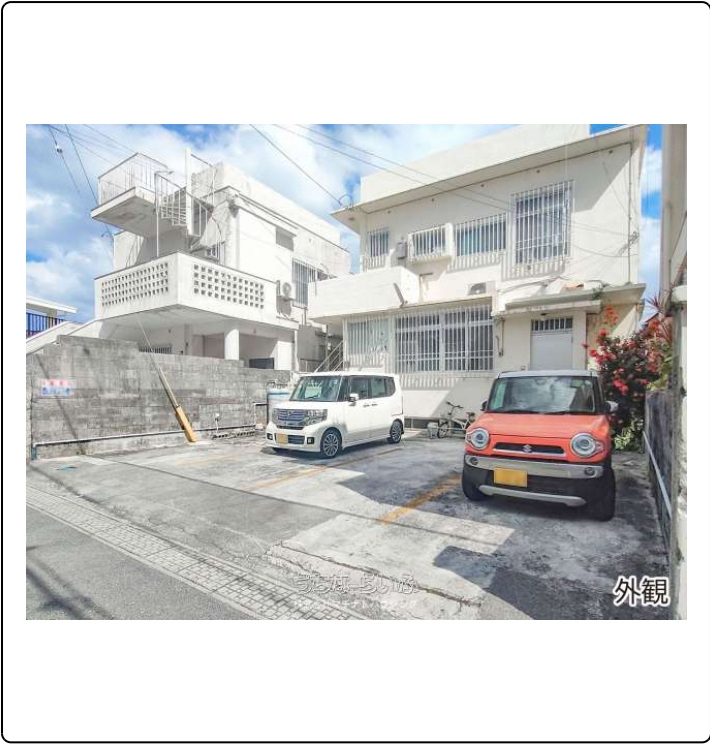

【解体の費用負担についてご相談ください】施設充実の新都心エリア 安謝小学校区 環状2号まで車で1分

設備・こだわり条件:平坦地,プロパンガス,上水道,下水道

スマホで物件を見る

**株式会社マチナトハウジング**  
 〒901-2133 沖縄県浦添市城間 3019  
 沖縄県知事免許番号(2)第5096号

物件種別	売買土地		
所在地	那覇市安謝		
価格	4,490万円		
価格備考	-		
坪単価	77.16万円	土地面積	192.36m <sup>2</sup> / 58.19坪
地目	宅地		
用途地域	準工		
接道方向	南西5m		
建ぺい率 / 容積率	60% / 200%	取引態様	一般媒介
都市計画	市街化区域	土地権利	所有
私道負担	無し	引き渡し	相談
交通	【バス停】沖縄サントリー前:徒歩約5分		
物件備考	[上物情報] 鉄筋コンクリートブロック造3階建て 1階:71.3...		