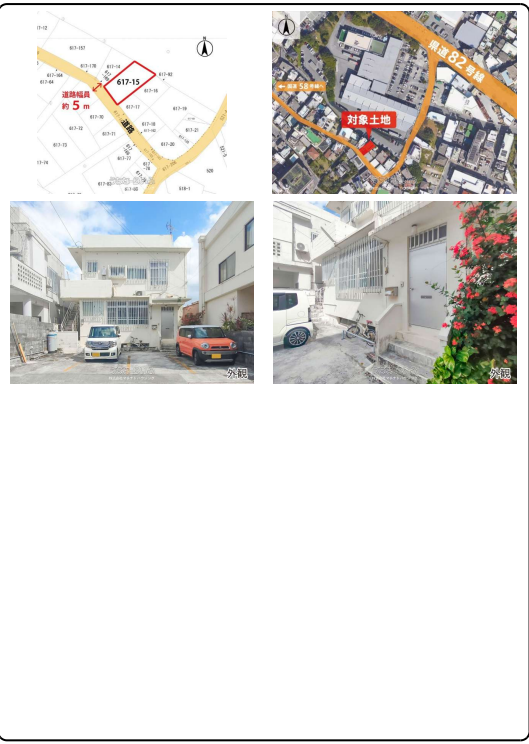

【解体の費用負担についてご相談ください】施設充実の新都心エリア 安謝小学校区 環状2号まで車で1分

設備・こだわり条件:平坦地,プロパンガス,上水道,下水道

スマホで物件を見る

**株式会社マチナトハウジング**  
 〒901-2133 沖縄県浦添市城間 3019  
 沖縄県知事免許番号(2)第5096号

物件種別	売買土地		
所在地	那覇市安謝		
価格	4,490万円		
価格備考	-		
坪単価	77.16万円	土地面積	192.36m <sup>2</sup> / 58.19坪
地目	宅地		
用途地域	準工		
接道方向	南西5m		
建ぺい率 / 容積率	60% / 200%	取引態様	一般媒介
都市計画	市街化区域	土地権利	所有
私道負担	無し	引き渡し	相談
交通	【バス停】沖縄サントリー前:徒歩約5分		
物件備考	[上物情報] 鉄筋コンクリートブロック造3階建て 1階:71.3...		

7-Eleven Na  
Mekaru 3-cho  
セブン-イレブ  
那覇銘苅3丁目  
Convenience st

East Aia Park  
安謝東原公園

ATE total beauty  
Nail salon

Google

Map data ©2025