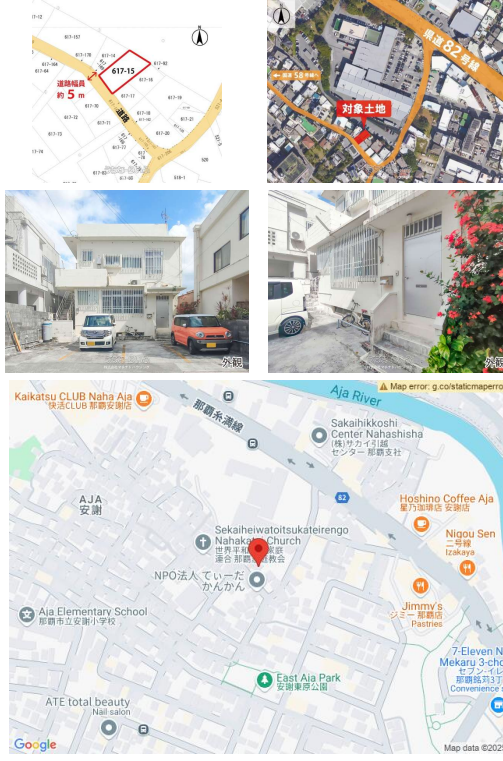

【解体の費用負担についてご相談ください】 施設充実の新都心エリア 安謝小学校区 環状2号まで車で1分

設備・こだわり条件:平坦地,プロパンガス,上水道,下水道

スマホで物件を見る

株式会社マチナトハウジング

〒901-2133 沖縄県浦添市城間 3019

沖縄県知事免許番号(2)第5096号

物件種別	売買土地		
所在地	那覇市安謝		
価格	4,490万円		
価格備考	-		
坪単価	77.16万円	土地面積	192.36m ² / 58.19坪
地目	宅地		
用途地域	準工		
接道方向	南西5m		
建ぺい率 / 容積率	60% / 200%	取引態様	一般媒介
都市計画	市街化区域	土地権利	所有
私道負担	無し	引き渡し	相談
交通	【バス停】 沖縄サントリー前: 徒歩約5分		
物件備考	[上物情報] 鉄筋コンクリートブロック造3階建て1階: 71.3...		