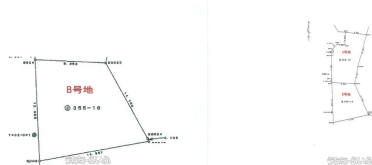

★静かな住環境上平良川交差点近くアクセス便利 ★学区兼原小学校/具志川中学校（車3分/徒歩11分）
★上平良川公園・具志川市民芸術劇場・かねひで志林川店・ファミリーマート喜屋武店 生活にも便利な立地です。★きゃんメディカルプラザ車で1分