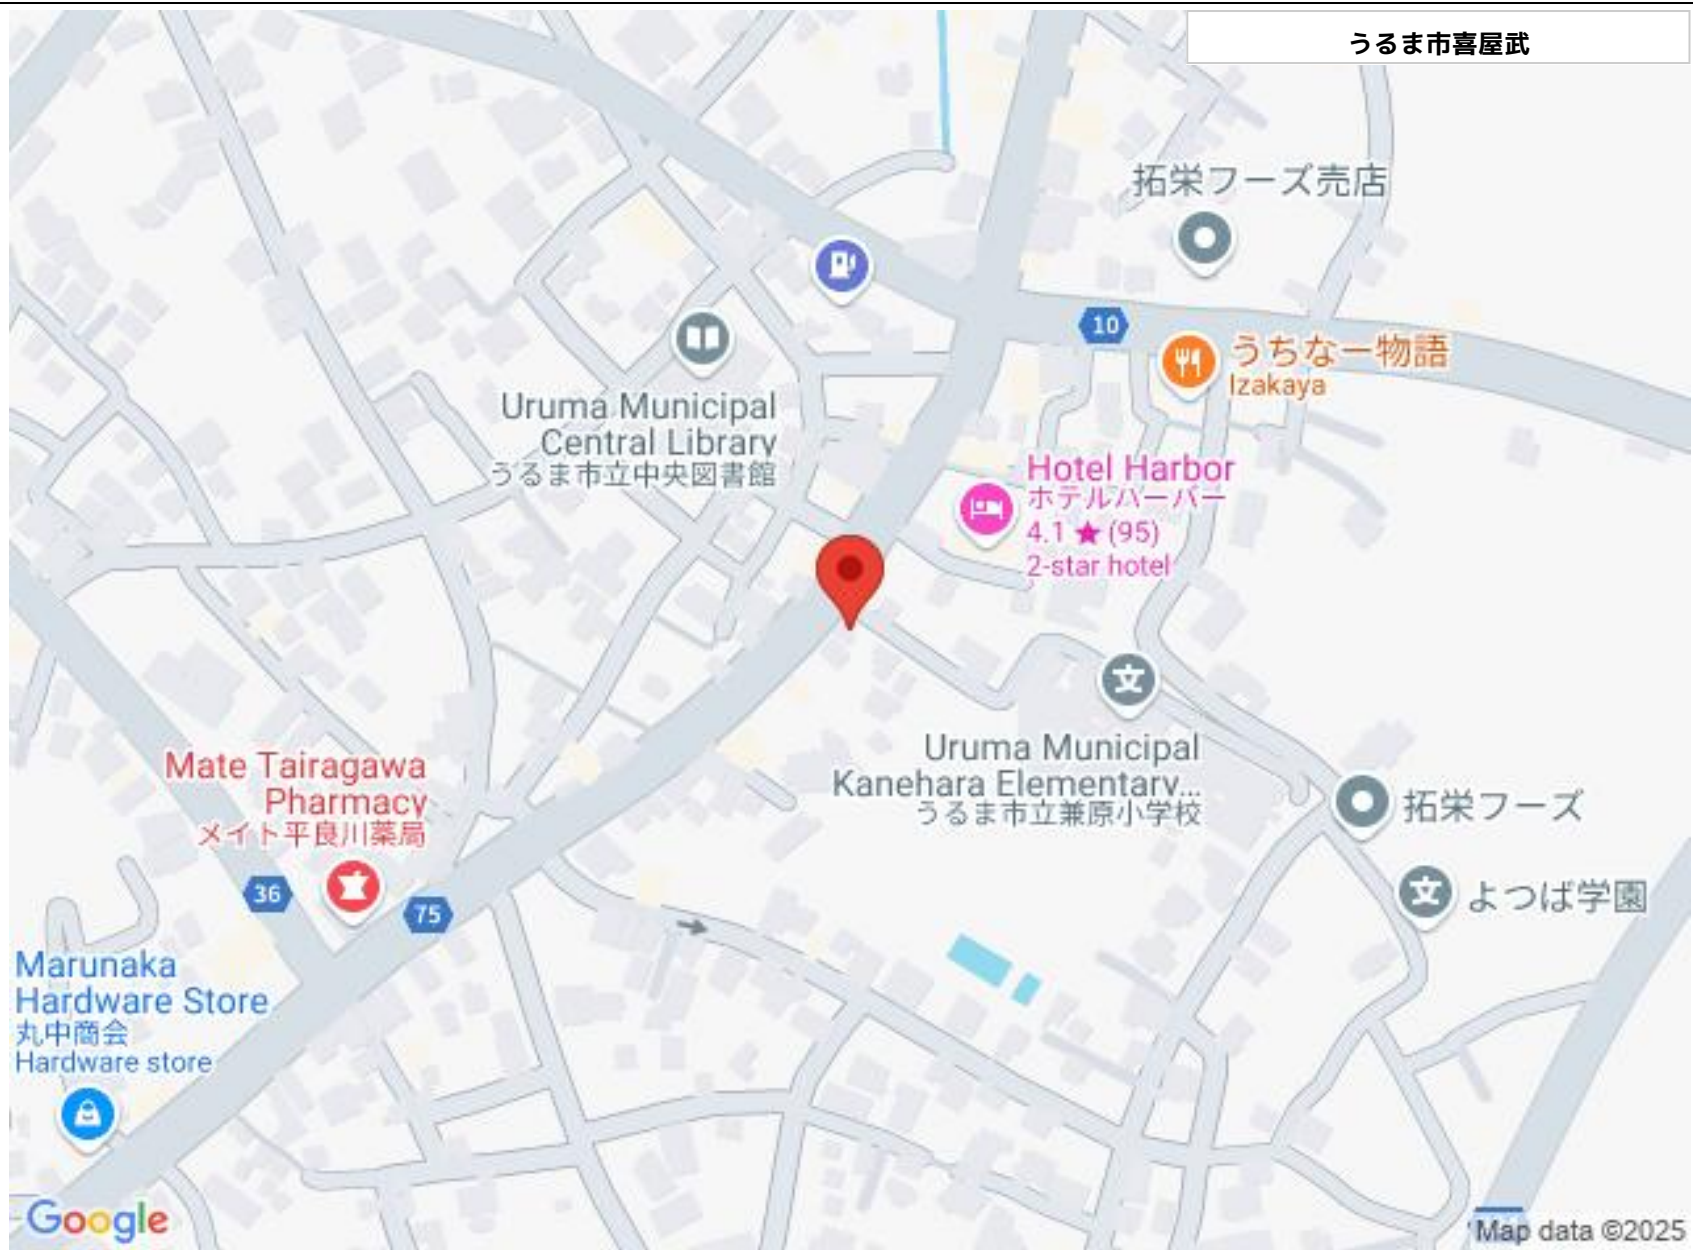

うるま市喜屋武

拓栄フーズ売店

うちなー物語
Izakaya

Uruma Municipal
Central Library
うるま市立中央図書館

Hotel Harbor
ホテルハーバー
4.1 ★ (95)
2-star hotel

Mate Tairagawa
Pharmacy
メイト平良川薬局

Uruma Municipal
Kanehara Elementary...
うるま市立兼原小学校

拓栄フーズ

Marunaka
Hardware Store
丸中商会
Hardware store

よつば学園

Google

Map data ©2025

(株)CUBEゴヤ店

〒904-0021 沖縄県沖縄市胡屋 1-1-6

沖縄県知事免許(4)第3882号

TEL 098-988-5130

営業時間: 月～土 09:00～18:00 祝祭日 10:00～17:00

定休日: 年末年始