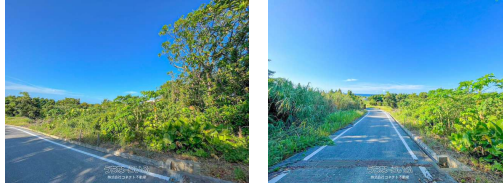

自然豊かな今帰仁村☆詳細は、担当までお問合せください(^▽^)

設備・こだわり条件:平坦地,更地↓

スマホで物件を見る

**株式会社コネクト不動産**

〒905-0006 沖縄県名護市宇茂佐 1709-94

沖縄県知事(1)第5632号

<https://www.e-uchina.net/bukken/tochi/t-6444-6230904-0894/detail.html>

うちなーらいつ物件番号:t-6444-6230904-0894 図面出力日:2025/04/05

物件種別	売買土地		
所在地	今帰仁村兼次		
価格	900万円		
価格備考	-		
坪単価	-	土地面積	450m <sup>2</sup> / 136.13坪
地目	畑		
用途地域	無指定		
接道方向	-		
建ぺい率 / 容積率	- / -	取引態様	専任媒介
都市計画	都市計画区域外	土地権利	所有
私道負担	-	引き渡し	相談
交通	-		
物件備考	株式会社コネクト不動産は、沖縄の地域に根ざし、皆様の暮らしやすい環境..		