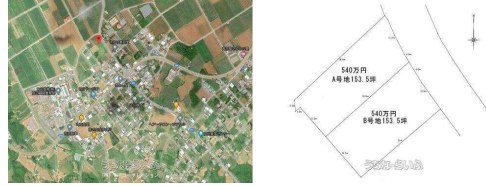

宮古製糖近く

うちなーらいふ  
（株）竹下コーポレーション

設備・こだわり条件:更地↓

スマホで物件を見る

**（株）竹下コーポレーション**

〒901-2127 沖縄県浦添市屋富祖 3-34-17 EACビル3F

沖縄県知事免許(3)4513号

物件種別	売買土地		
所在地	宮古島市城辺字砂川		
価格	540万円		
価格備考	-		
坪単価	3.52万円	土地面積	507.42m <sup>2</sup> / 153.49坪
地目	畑		
用途地域	無指定		
接道方向	-		
建ぺい率 / 容積率	60% / 200%	取引態様	一般媒介
都市計画	非線引	土地権利	所有
私道負担	無し	引き渡し	相談
交通	【バス停】砂川バス停: 徒歩約3分		
物件備考	-		