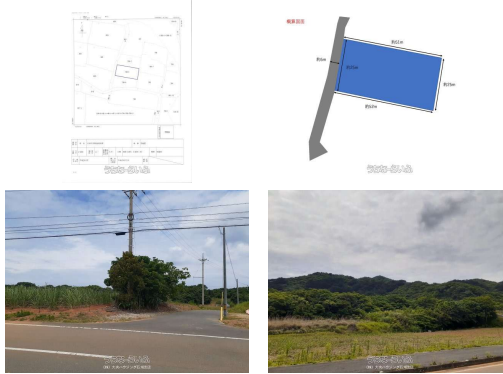

野底東田原に自然に囲まれた環境内の別荘向け売地をご紹介します。

物件種別	売買土地		
所在地	石垣市野底		
価格	1,250万円		
価格備考	-		
坪単価	-	土地面積	1372m ² / 415.03坪
地目	原野		
用途地域	無指定		
接道方向	西4m		
建ぺい率 / 容積率	60% / 100%	取引態様	一般媒介
都市計画	非線引	土地権利	所有
私道負担	無し	引き渡し	相談
交通	【バス停】兼城: 徒歩約11分		
物件備考	石垣島で別荘用地購入をお考えの方は是非。土地面積は1372㎡(公簿)...		