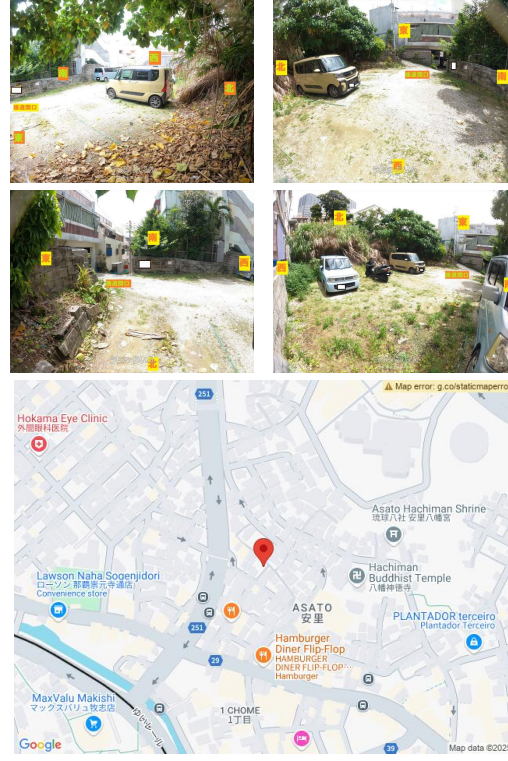

牧志駅まで徒歩8分！国際通り近くの売り土地でました♪弊社ご契約で楽天ポイントまたはT-point付いてきます！！

物件種別	売買土地		
所在地	那覇市安里		
価格	5,980万円		
価格備考	セットバック：有年間固定資産税181,689円		
坪単価	82.48万円	土地面積	239.66m ² / 72.5坪
地目	宅地		
用途地域	第一種住居		
接道方向	東4m		
建ぺい率 / 容積率	60% / 160%	取引態様	一般媒介
都市計画	市街化区域	土地権利	所有
私道負担	有り	引き渡し	即日
交通	【モノレール】牧志駅：徒歩約8分 【バス停】安里（又吉通り）：徒歩約3分		
物件備考	お気軽にお問い合わせください♪		