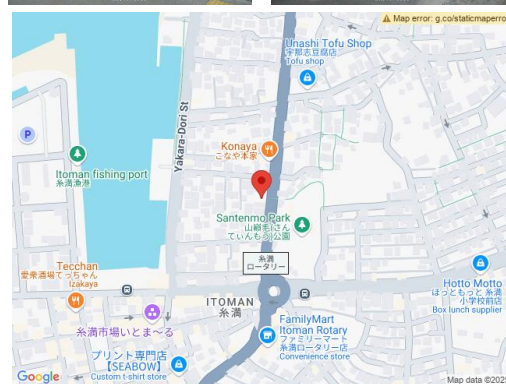

県道沿いの土地！糸満ロータリー近く！ロータリーバス停前！小中高校徒歩圏内！サンエー潮崎シティー、糸満市役所徒歩圏内！住宅、店舗、事務所、アパート等、利用幅の広い土地です。

|            |   |      |                                |
|------------|---|------|--------------------------------|
| 物件種別       | 売買土地                                      |      |                                |
| 所在地        | 糸満市糸満                                     |      |                                |
| 価格         | 6,202.8万円                                 |      |                                |
| 価格備考       | -   |      |                                |
| 坪単価        | -   | 土地面積 | 341.78m <sup>2</sup> / 103.39坪 |
| 地目         | 宅地  |      |                                |
| 用途地域       | 近商  |      |                                |
| 接道方向       | 東20m                                      |      |                                |
| 建ぺい率 / 容積率 | 80% / 200%                                | 取引態様 | 仲介                             |
| 都市計画       | 市街化区域                                     | 土地権利 | 所有                             |
| 私道負担       | -   | 引き渡し | 即日                             |
| 交通         | 【モノレール】赤嶺駅: 徒歩約117分<br>【バス停】糸満ロータリ: 徒歩約1分 |      |                                |
| 物件備考       | 県道沿いの土地！糸満ロータリー近く！ロータリーバス停前！小中高校徒歩...     |      |                                |