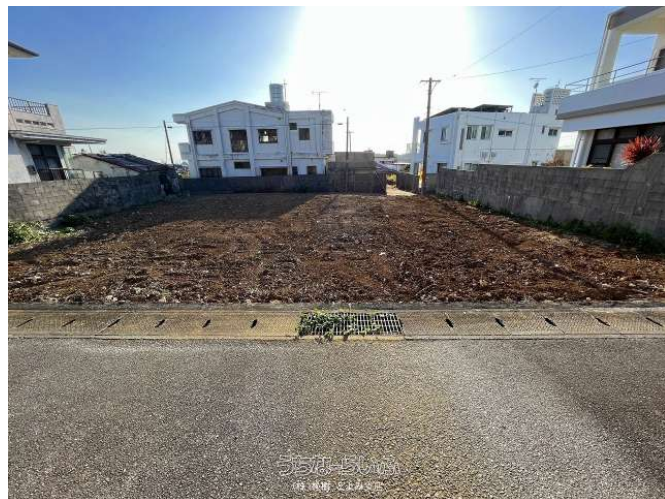

<<2区画販売中!!>>平屋建てや庭付き住宅等の建築にオススメです♪☆南向きで日当たり良好!! 詳細はお気軽にお問い合わせください♪

設備・こだわり条件:更地,南道路,上水道

スマホで物件を見る

(株)松樹 とよみ支店

〒901-0223 沖縄県豊見城市翁長 465-1

沖縄県知事免許(8)第2709号

物件種別	売買土地		
所在地	糸満市真栄平		
価格	898万円		
価格備考	-		
坪単価	-	土地面積	204.17m ² / 61.76坪
地目	宅地		
用途地域	未指定		
接道方向	北3.1m、南3.1m		
建ぺい率 / 容積率	- / -	取引態様	仲介
都市計画	市街化調整区域	土地権利	所有
私道負担	有り (10m ²) 含む	引き渡し	相談
交通	【バス停】真栄平: 徒歩約4分		
物件備考	-		