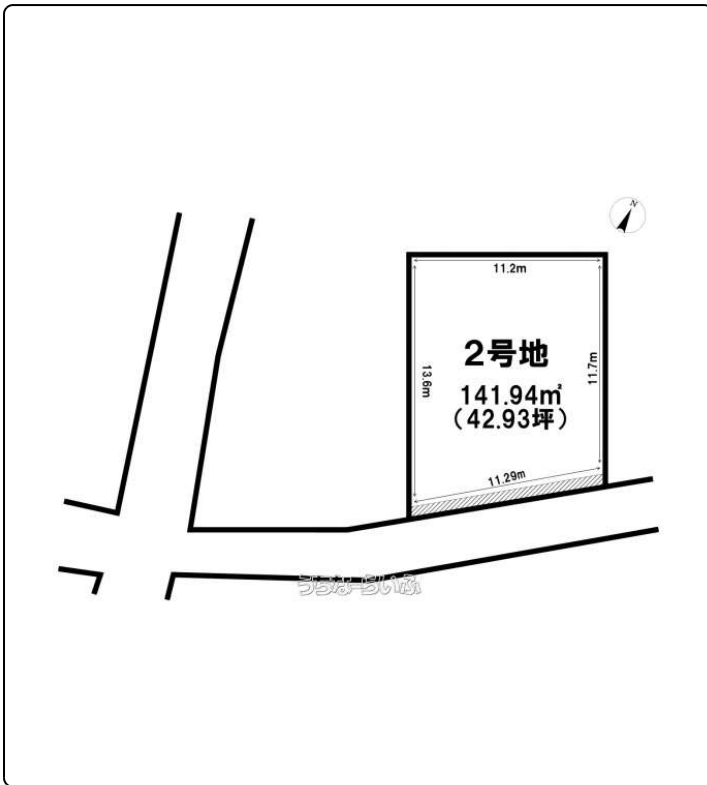

更地渡し！【首里平良町に売物件登場！】2号地・土地面積42.93坪★モノレール儀保駅まで徒歩約9分、城北小学校まで徒歩約4分の立地、周辺環境にコンビニ・ドラッグストアあり♪《ハウスドゥ那覇☆土日祝は夜19時まで営業中》 □電話やメールでの資料請求も大歓迎□

設備・こだわり条件:角地,更地,プロパンガス,上水道,下水道  
 設備備考: 更地渡し ↓

物件種別	売買土地		
所在地	那覇市首里平良町1丁目		
価格	3,398万円		
価格備考	-		
坪単価	-	土地面積	141.94m <sup>2</sup> / 42.94坪
地目	宅地		
用途地域	第一種低層		
接道方向	南2.7m		
建ぺい率 / 容積率	60% / 160%	取引態様	仲介
都市計画	市街化区域	土地権利	所有
私道負担	無し	引き渡し	即日
交通	【モノレール】儀保駅: 徒歩約9分 【バス停】平良入口: 徒歩約4分		
物件備考	*周辺環境* ・ファミリーマート 城北小学校前店まで徒歩1分 ・...		